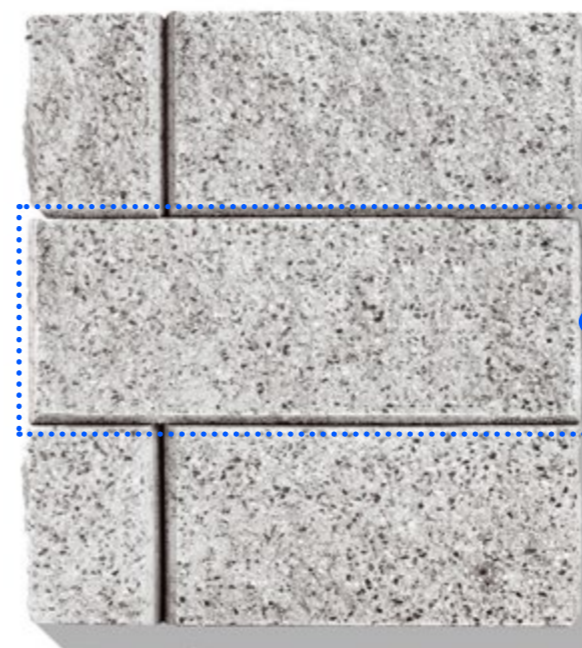

Style

Mur Mac