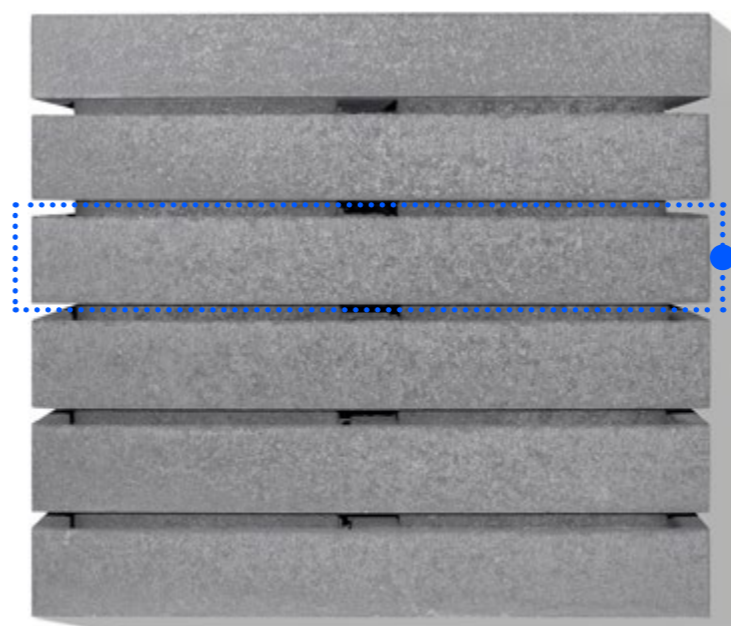

MOZAIKA
SVETLA
A TIENĀ

sivá

grafitová

Modern

Moodul

 **hladký povrch** **rozmer základnej tvárnice** **hmotnosť základnej tvárnice**

základný

krycia platňa