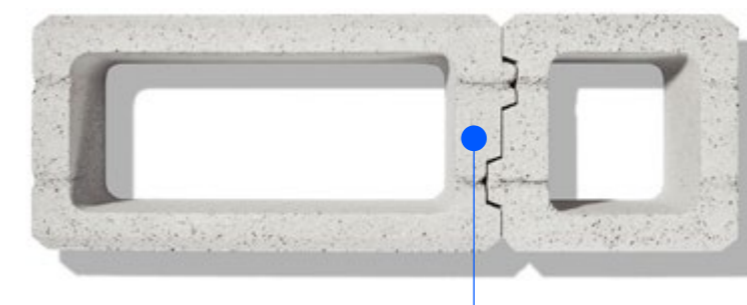

Modern

City®

hladký
povrchrozmer
základnej tvárnicehmotnosť
základnej tvárnice

Formátom základný [začiatok / koniec] je možné v múrovej väzbe nahradiť základný formát, otáčaním prvku a spojom na tupo dvoch krajových prvkov.

Na bokoch tvárnic plotového systému City® sú vytvorené **perá a drážky**, ktoré slúžia na prepojenie jednotlivých prvkov a umožňujú rýchlu výstavbu okrasných múrov alebo kompletne oplotenie pozemku.

Plotový systém City® je dostupný v elegantných farebných prevedeniach. Tieto odtiene je zároveň možné navzájom kombinovať a vytvárať vizuálne nápadité prvky oplotenia.