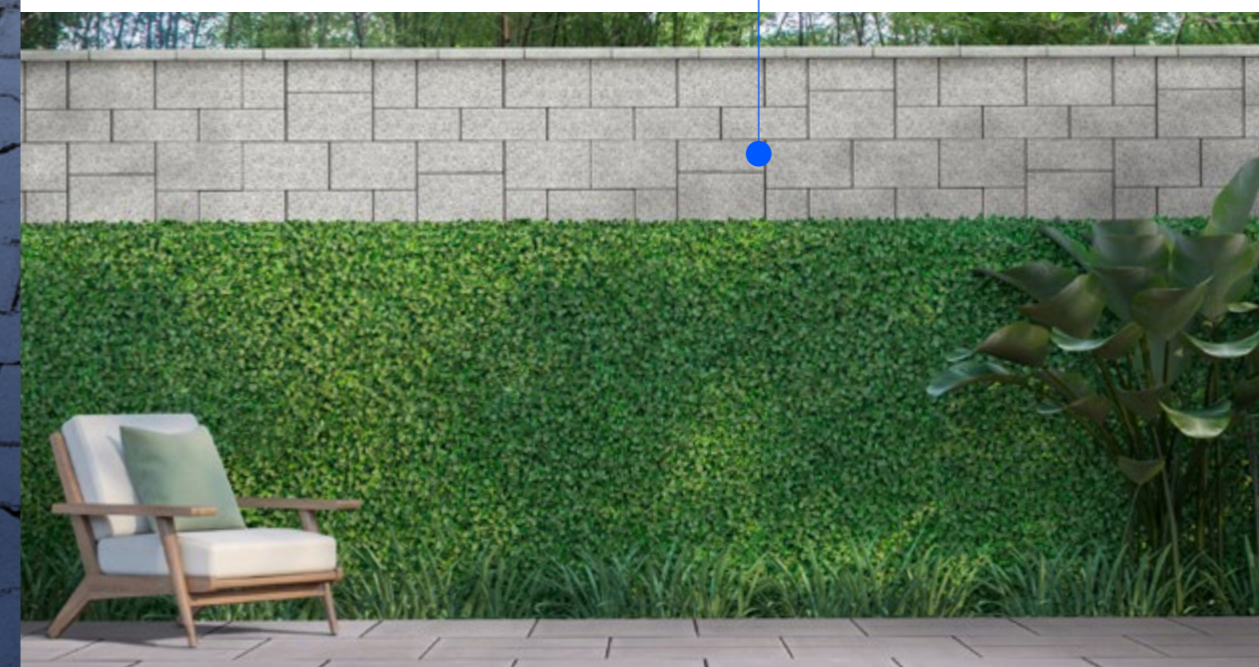

Plotový systém s povrchovou úpravou prepracovaného štiepaného betónu so vzhľadom prírodného kameňa z každej strany tvárnice.

Kombinácia Mur Mac a Mur Mac XL do divokej väzby

Špeciálny formát určený pre vytvorenie divokej väzby v kombinácii Mur Mac XL a Mur Mac.