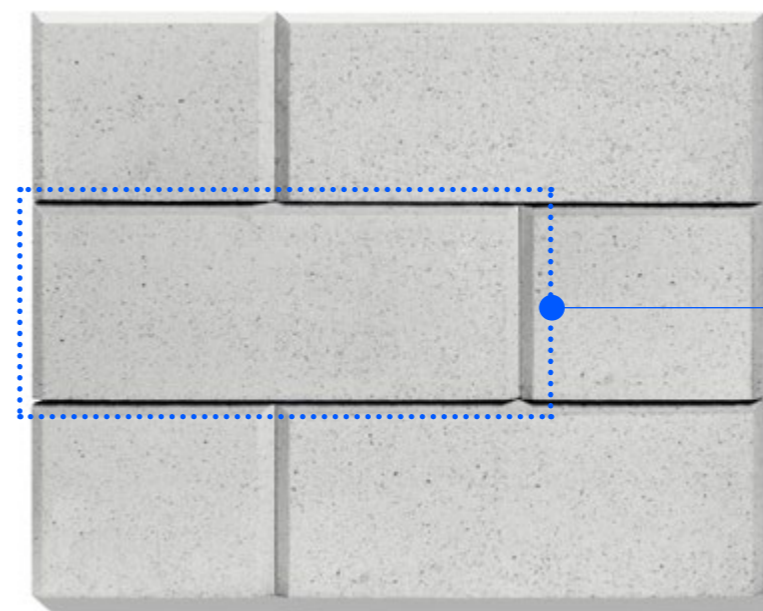

Modern

City®

hladký
povrchrozmer
základnej tvárnicehmotnosť
základnej tvárnice

Formátom základný [začiatok / koniec] je možné v múrovej väzbe nahradiť základný formát, otáčaním prvku a spojom na tupo dvoch krajových prvkov.