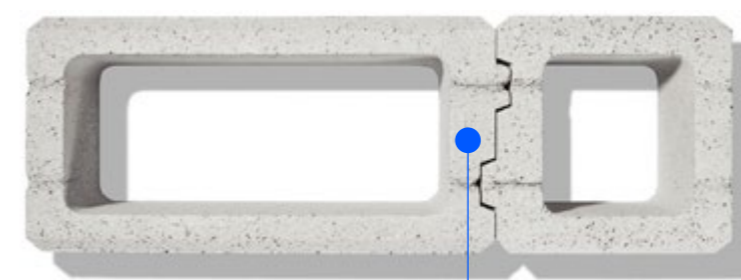

Na bokoch tvárnic plotového systému City® sú vytvorené **perá a drážky**, ktoré slúžia na prepojenie jednotlivých prvkov a umožňujú rýchlu výstavbu okrasných múrov alebo kompletne oplotenie pozemku.

Plotový systém City® je dostupný v elegantných farebných prevedeniach. Tieto odtiene je zároveň možné navzájom kombinovať a vytvárať vizuálne nápadité prvky oplotenia.

MODERNÁ
ELEGANCIA

biela

grafitová

City® flair

EXKLUZÍVNY
A UŠŤLACHTILÝ
POVRCH

 **brokovaný (flair) povrch**

 **rozmer základnej tvárnice**

 **hmotnosť základnej tvárnice**
26 kg

Formátom základný [začiatok / koniec] je možné v múrovej väzbe nahradit' základný formát, otáčaním prvku a spojom na tupo dvoch krajových prvkov.

Na bokoch tvárnic plotového systému City® flair sú vytvorené **perá a drážky**, ktoré slúžia na prepojenie jednotlivých prvkov a umožňujú rýchlu výstavbu okrasných múrov alebo kompletne oplotenie pozemku.