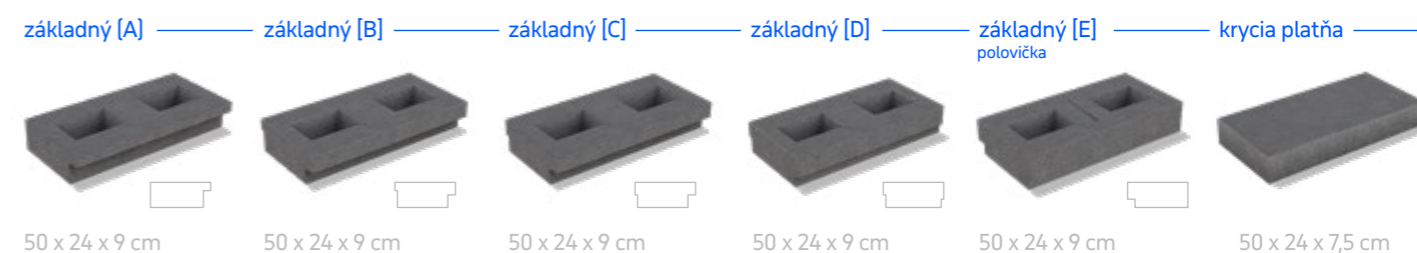

biely mramor

grafitový čadič

Novinka

Zen

hladký
povrchrozmer
základnej tvárnicehmotnosť
základnej tvárnice

Plotový systém má 5 rôznych formátov s rovnakými rozmermi. Tie sa líšia profilovaním z prednej aj zadnej strany.