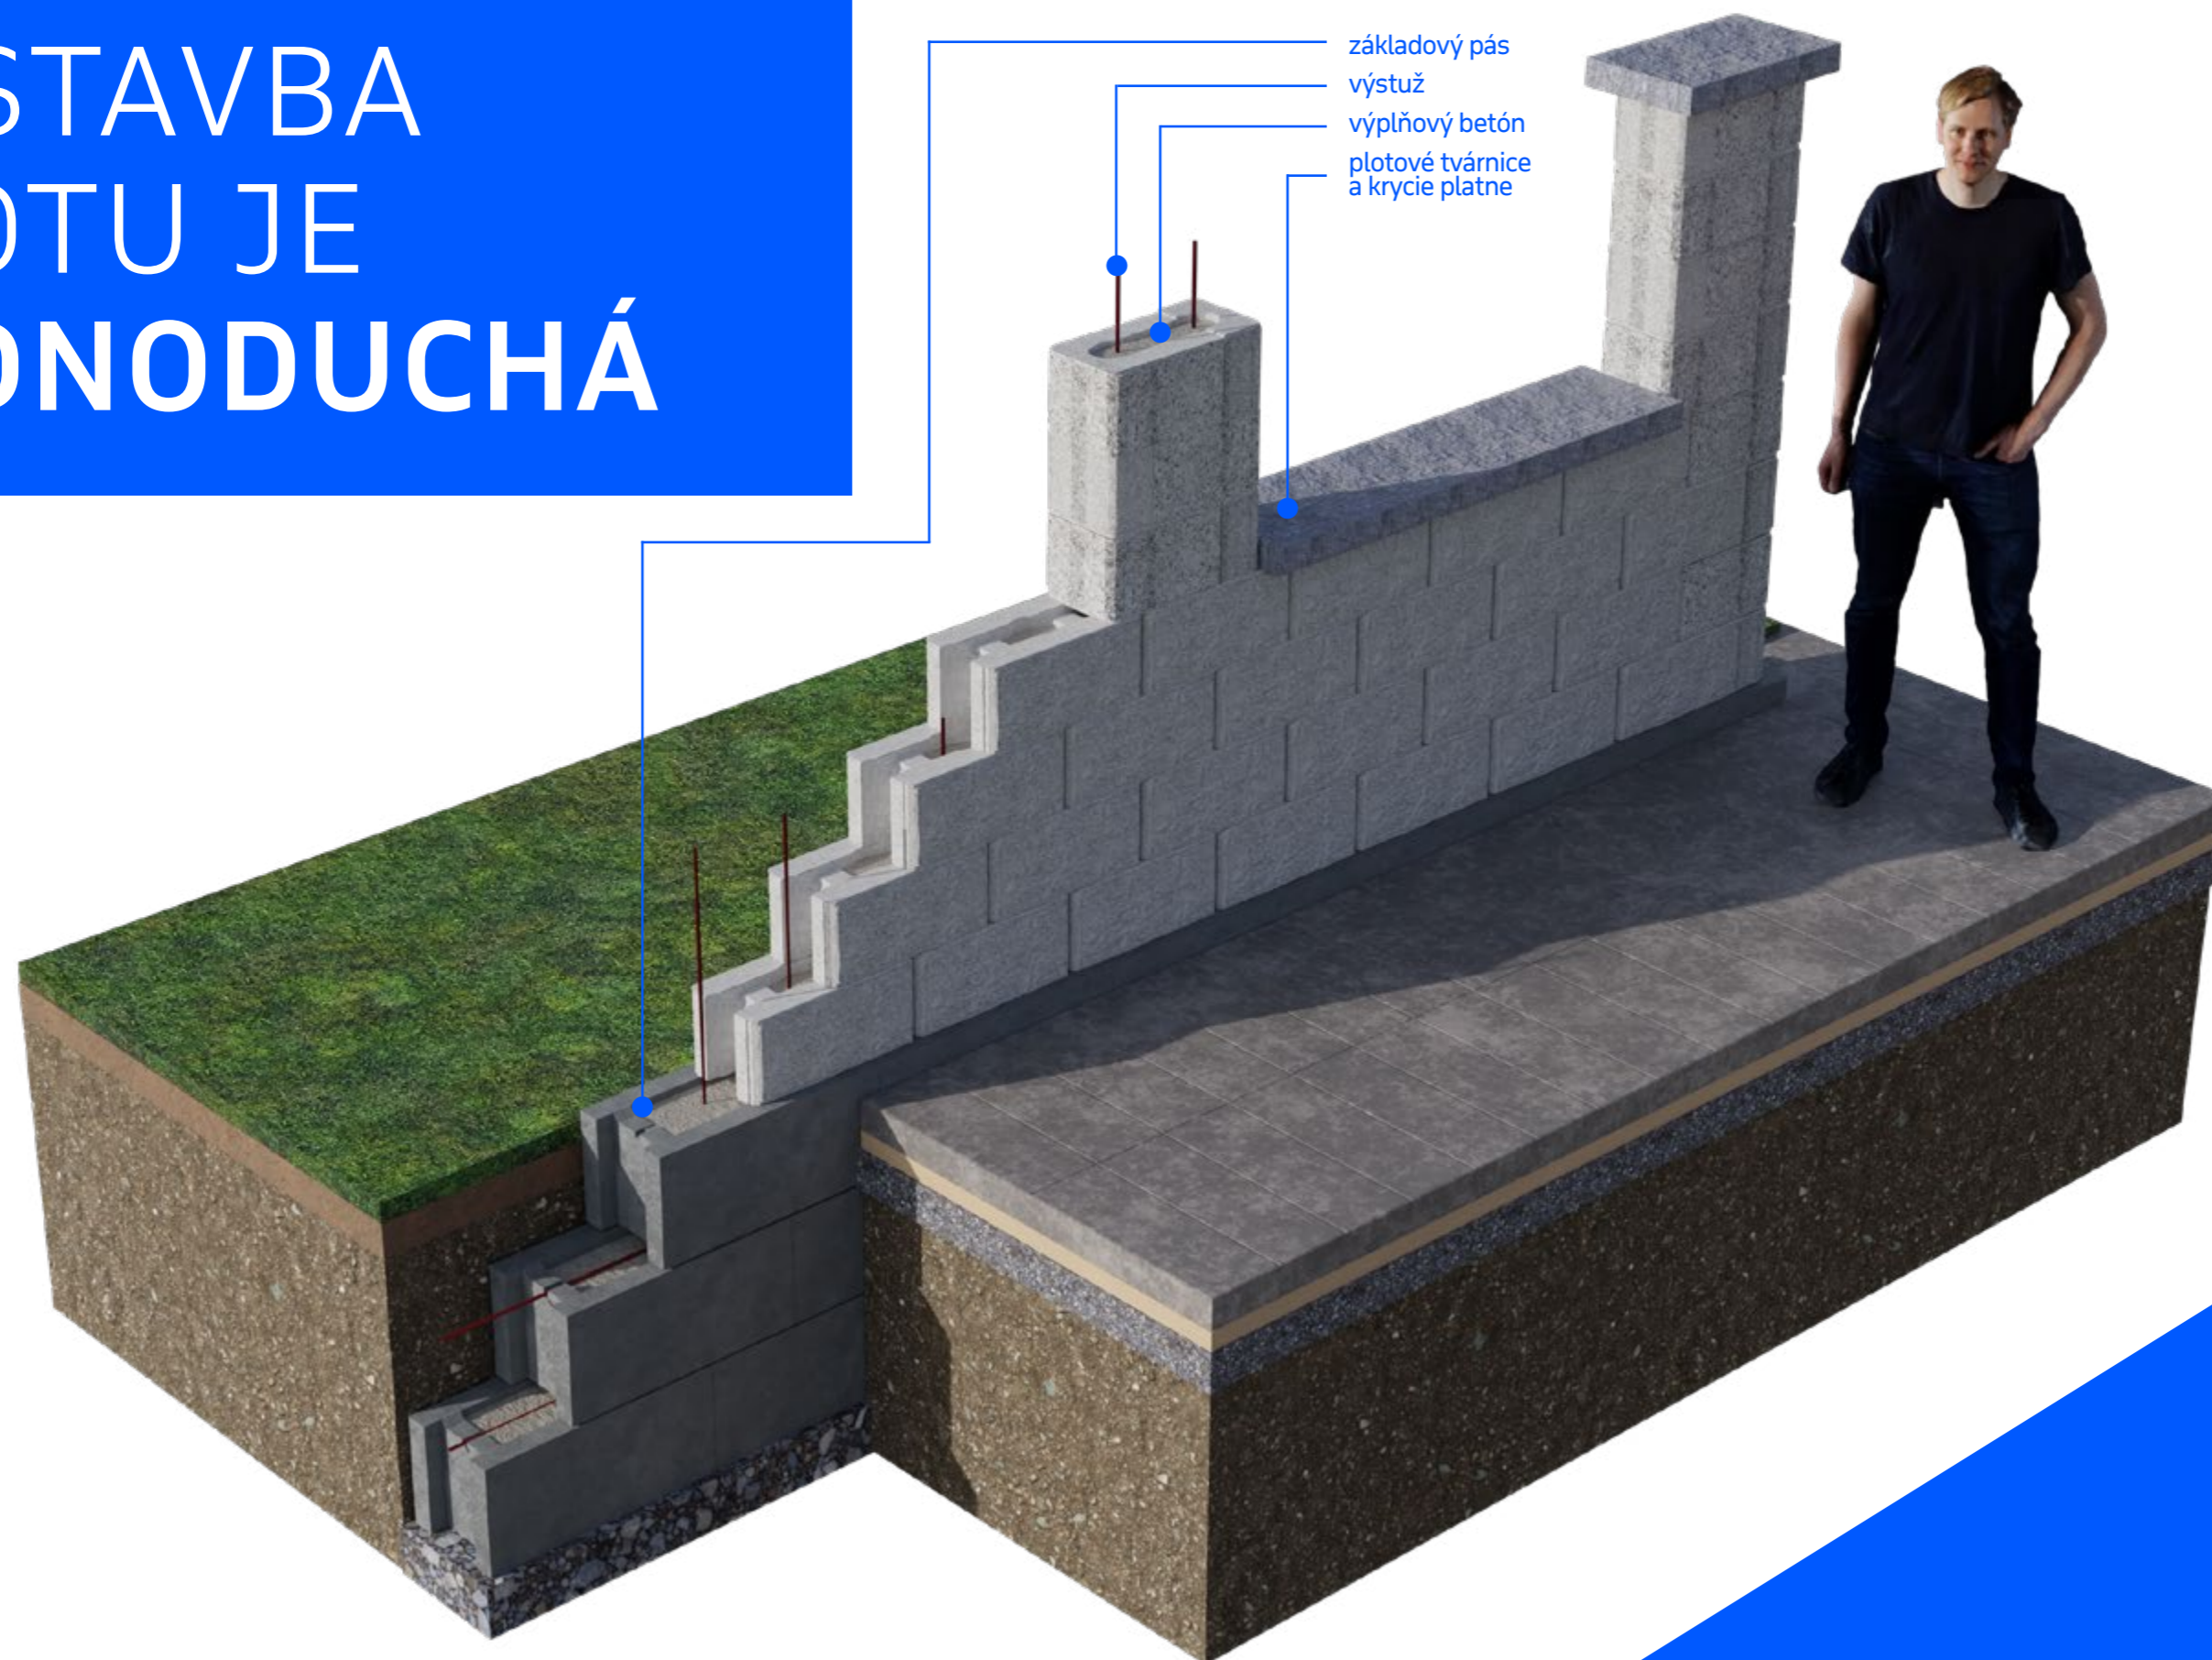

Plotový systém Preblok[®] M je unikátny svojim nadčasovým **úzkym dizajnom**. Odľahčený **kompaktný tvar tvárnice**, ktorá má **stredové delene** pre jednoduché uchopenie, umožňuje **ľahkú manipulovateľnosť s tvárnicami a rýchlu výstavbu plotu**. Jeho úzky formát lichoť aj sesterskému produktu Preblok[®], preto je možné vytvárať oplotenia, ktoré sú kombinované.

Preblok® patrí k plotovým systémom, ktoré nestarnú a aj po rokoch sú stále trendy. Plotový systém Preblok® je vďaka kompaktnosti a minimalistickému dizajnu ideálnym oplatením na vytvorenie atraktívnej kombinácie s úzkym sesterským plotom Preblok® M.

sivá

grafitová

sivo-grafitová

prírodná béžová

melír Sahara

NADČASOVÝ MINIMALIZMUS

VÝSTAVBA PLOTU JE JEDNODUCHÁ

NÁVRHY PLOTOVÝCH SYSTÉMOV A UNIKÁTNE KOMBINÁCIE DIZAJNOV

Plotové systémy Premac sú unikátne svojou variabilitou. Vďaka širokému spektru plotových tvárnic je možné stavať **plné tvárnicové oplotenie** alebo **oplotenie z pilierových tvárnic**, ktoré je dokombinované drevenou, či kovovou výplňou.