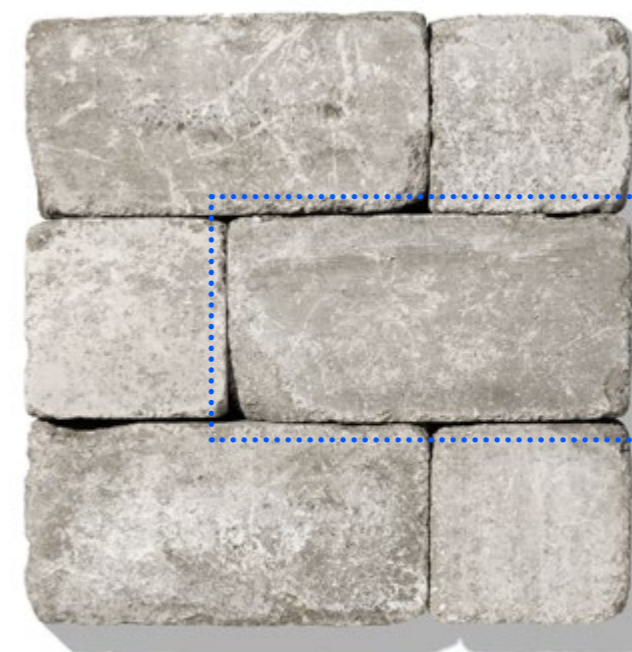

Plotový systém s povrchovou úpravou prepracovaného štiepaného betónu so vzhľadom prírodného kameňa z každej strany tvárnice.

Kombinácia Mur Mac a Mur Mac XL do divokej väzby

Špeciálny formát určený pre vytvorenie divokej väzby v kombinácii Mur Mac XL a Mur Mac.

sivá

sivo-grafitová

Style

Granublok®

„Otíkaný povrch s historickou patinou a nepravidelné lomené hrany predurčujú plot Granublok® na úspech najmä v prostredí záhrad rodinných domov.“

ELEGANCIA STARÉHO SVETA

 **otíkaný povrch** **rozmer základnej tvárnice**
36 cm
18 cm **hmotnosť základnej tvárnice**
23 kg

základný

1/2

krycia platňa

36 x 18 x 18 cm

18 x 18 x 18 cm

21 x 24 x 7 cm

Anglický vidiecky štýl patrí k stáliciam v bytových a záhradných trendoch a vďaka **prírodnému vzhľadu** plotu Granublok® bude dokonale podčiarkovať okolité prostredie či výstavbu. Plotový systém je tvorený dvomi rozmermi, **základným a polovičným**, ktoré sa dopĺňajú. Práca s týmito tvárnicami je pomerne jednoduchá.