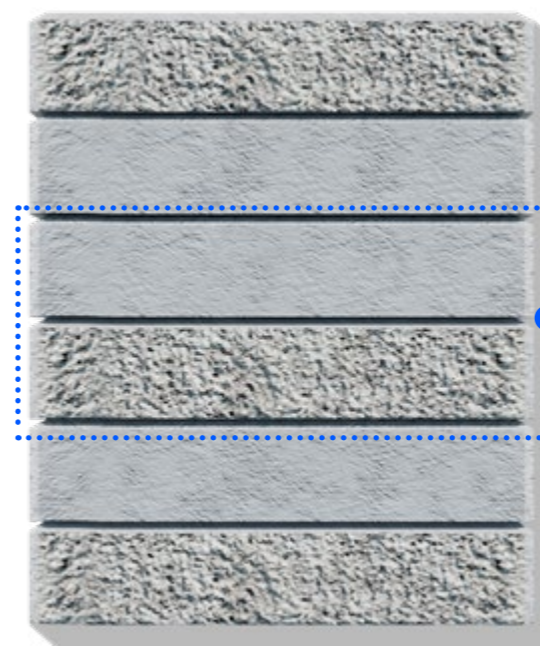

Novinka

Blok Mac M lite

jednostranne
štiepaný
povrch

50 cm
10 cm
rozmer
základnej tvárnice

11,5 kg
hmotnosť
základnej tvárnice

základný

50 x 20 x 10 cm

polovička

50 x 20 x 10 cm

krycia platňa

46 x 26 x 5 cm

Blok Mac M lite vám umožňuje stavať oplotenie v blízkosti iných objektov, nakoľko je tento plot **štiepaný len na 1 strane**. Výhodou tohoto plotového systému je kombinovateľnosť hladkého a štiepaného povrchu. Vytvorte si jedinečný plot v úzkom dizajne podľa vášho vkusu

ELEGANTNÉ
FUNKČNÉ
RIEŠENIA

sivá

sivo-grafitová