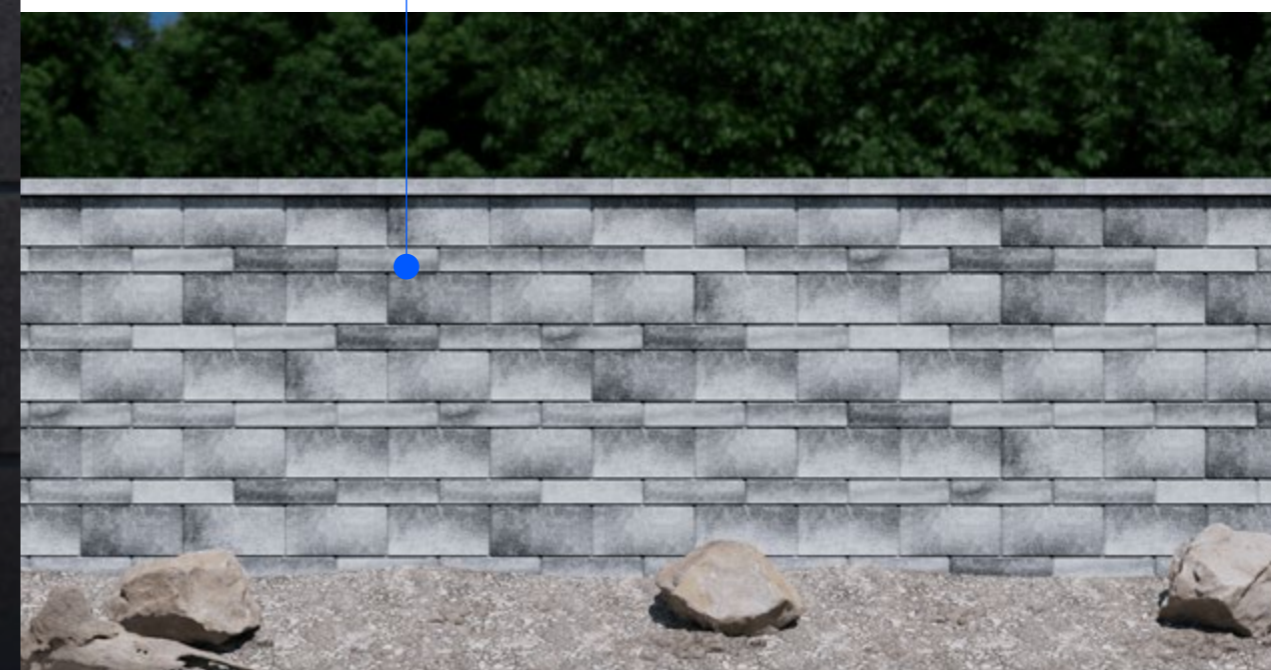

Preblok® patrí k plotovým systémom, ktoré nestarnú a aj po rokoch sú stále trendy. Plotový systém Preblok® je vďaka kompaktnosti a minimalistickému dizajnu ideálnym oplatením na vytvorenie atraktívnej kombinácie s úzkym sesterským plotom Preblok® M.

sivá

grafitová

sivo-grafitová

prírodná béžová

melír Sahara

NADČASOVÝ MINIMALIZMUS

VÝSTAVBA PLOTU JE JEDNODUCHÁ

NÁVRHY PLOTOVÝCH SYSTÉMOV A UNIKÁTNE KOMBINÁCIE DIZAJNOV