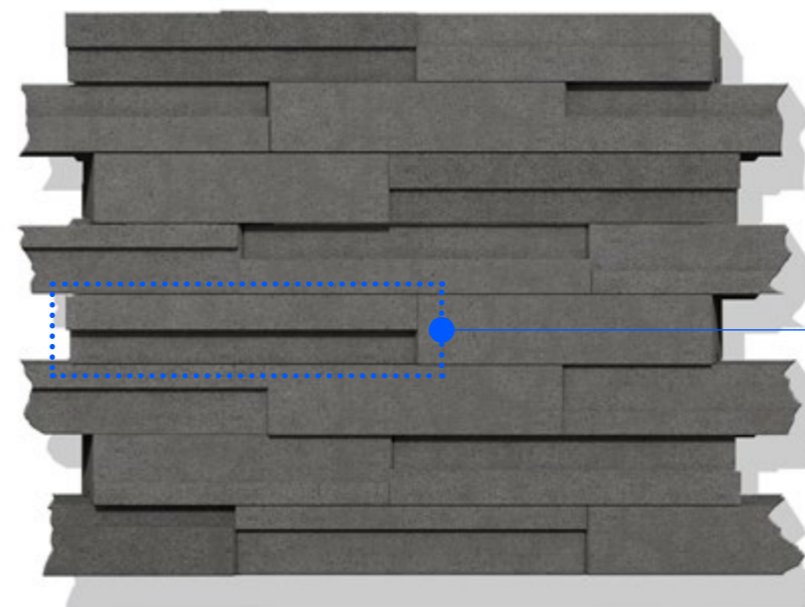

Formátom základný [začiatok / koniec] je možné v múrovej väzbe nahradit' základný formát, otáčaním prvku a spojom na tupo dvoch krajových prvkov.

Na bokoch tvárnic plotového systému City® flair sú vytvorené **perá a drážky**, ktoré slúžia na prepojenie jednotlivých prvkov a umožňujú rýchlu výstavbu okrasných múrov alebo kompletne oplotenie pozemku.

Ušľachtilý povrch upravený brokovaním [ostrieľaný povrch prúdom oceľových guľičiek] vytvára efekt jemného zdrsnenia. Jemné kamenné častice sú odkryté a čiastočne rozbité. Plot City® flair je vhodný na výstavbu okrasných múrov alebo kompletne oplotenie pozemkov.

biely mramor

grafitový čadič

Novinka

Zen

hladký
povrchrozmer
základnej tvárnicehmotnosť
základnej tvárnice

Plotový systém má 5 rôznych formátov s rovnakými rozmermi. Tie sa líšia profilovaním z prednej aj zadnej strany.

Plotový systém Zen je unikátny tým, že umožňuje **otáčať** tvárnice v ľubovoľnom smere, čím vytvára nepravidelne **vystupujúce drážky**. Zaujme najmä sofistikovaným dizajnom, ktorý nevykazuje žiadnu pravidelnosť a je absolútne atypický.