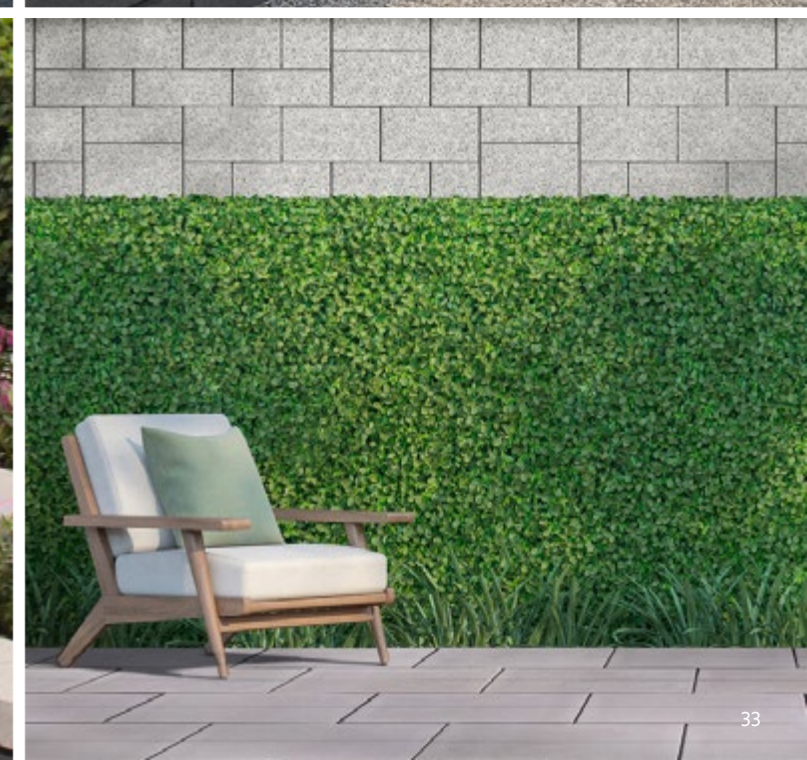

NÁVRHY PLOTOVÝCH SYSTÉMOV A UNIKÁTNE KOMBINÁCIE DIZAJNOV

Plotové systémy Premac sú unikátne svojou variabilitou. Vďaka širokému spektru plotových tvárnic je možné stavať **plné tvárnicové oplotenie** alebo **oplotenie z pilierových tvárnic**, ktoré je dokombinované drevenou, či kovovou výplňou.

V našej ponuke nájdete **hladké povrchy, ušľachtilé povrchy upravené brokovaním, štiepané povrchy, povrchy so žulovým vzhľadom, ale aj s historickou patinou, preto ploty Premac jednoducho nájdú svoje umiestnenie v každom priestore.**

Pre milovníkov minimalistického dizajnu sú k dispozícii aj nezvyčajné **tvárnice v užších formátoch**. Moderné spojenie zaručene získate kombináciou základných a úzkych formátov.