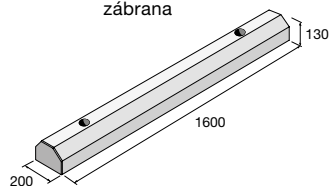

**Parkovacia
zábrana**