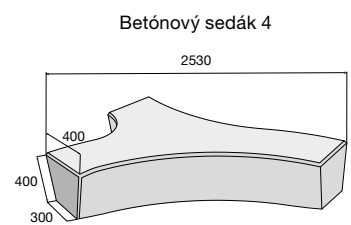

Originálne lavičky a sedáky H-E-X tvarovo prepojené s dlažobnými prvkami nájdete na str. 16–19.

LA 1

LA Garden

LA s operadlom

LAGUNA 1

LAGUNA 2

LAGUNA s operadlom

Lavičky H-E-X