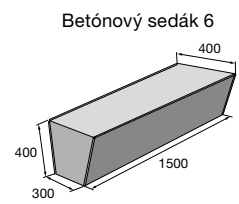

Originálne lavičky a sedáky H-E-X tvarovo prepojené s dlažobnými prvkami nájdete na str. 16–19.

LA 1

LA Garden

LA s operadlom

LAGUNA 1

LAGUNA 2

LAGUNA s operadlom

Lavičky H-E-X