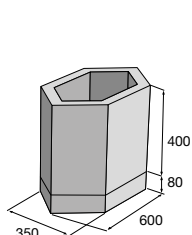

Kvetináč H-E-X 400

Kvetináč H-E-X 500

Kvetináč H-E-X 600

Kvetináč G-ROW

Základný element

Originálne kvetináče H-E-X tvarovo prepojené s dlažbovými prvkami nájdete na str. 16–19.

Originálne kvetináče G-ROW tvarovo prepojené s dlažbovými prvkami nájdete na str. 20–21.