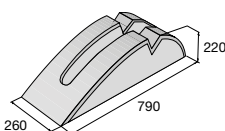

Kôš TAMPA

Kôš TAMPA s rámčekom

Kôš TAMPA s oklepávkom

Stojan na bicykel SK 1 – 1

Stojan na bicykel SK 2 – 3

H-E-X X

výrobok	farba	povrch	cena (€/ks) s DPH
Odpadkový kôš H-E-X***	prírodná	hladký	
Stojan na bicykel H-E-X – koncový prvok**	prírodná	hladký	
Stojan na bicykel H-E-X – priebežný prvok**	prírodná	hladký	