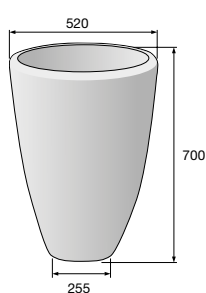

Kvetináč H-E-X 400

Kvetináč H-E-X 500

Kvetináč H-E-X 600

Kvetináč G-ROW

Základný element

Originálne kvetináče H-E-X tvarovo prepojené s dlažbovými prvkami nájdete na str. 16–19.

Originálne kvetináče G-ROW tvarovo prepojené s dlažbovými prvkami nájdete na str. 20–21.

LAURA 1

LAURA 2

LAURA 3

LADA

MAXIMA

CUBE

PILETA 1

PILETA 2