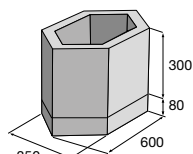

Kvetináč H-E-X 400

Kvetináč H-E-X 500

Kvetináč H-E-X 600

Kvetináč G-ROW

Základný element

Originálne kvetináče H-E-X tvarovo prepojené s dlažbovými prvkami nájdete na str. 16–19.

Originálne kvetináče G-ROW tvarovo prepojené s dlažbovými prvkami nájdete na str. 20–21.