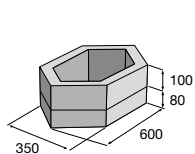

Kvetináče H-E-X

Kvetináč H-E-X 100