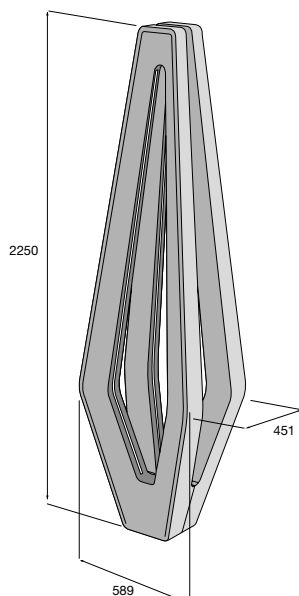

Svietidlo H-E-X

Ocenenie za dizajn:

výrobok

cena (€/ks) s DPH

Svietidlo H-E-X

X Výrobok je súčasťou systému H-E-X, str. 16–19.

Aktuálne ceny nájdete na www.presbeton.sk, alebo naskenovaním QR kódu.