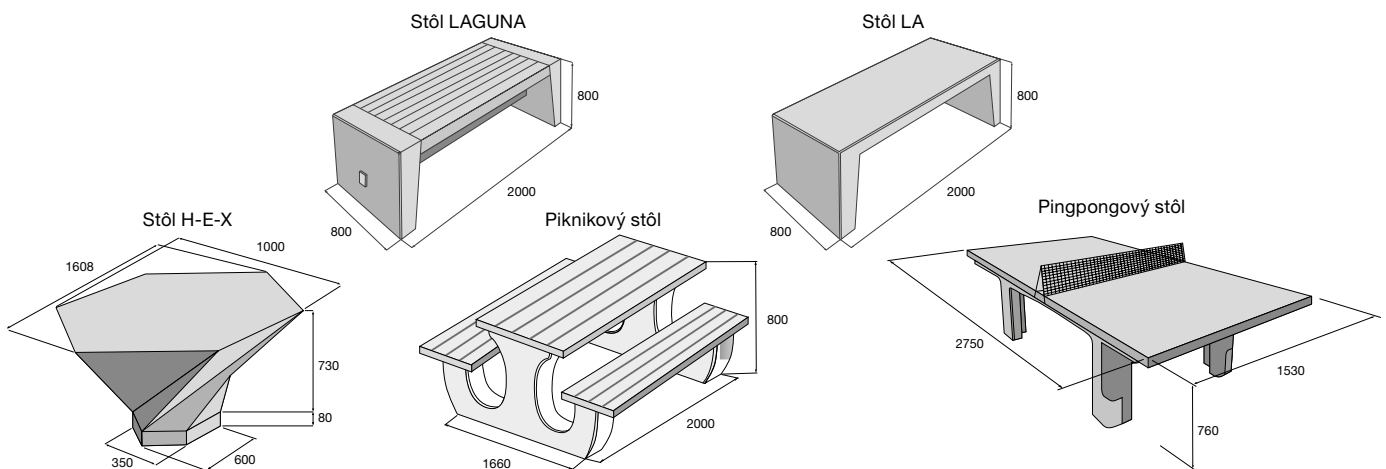

Stôl H-E-X – prírodná

Stôl LA – biela

výrobok	farba	povrch	cena (€/ks) s DPH
Stôl H-E-X	☒ prírodná	hladký	
Stôl LA	☐ biela	hladký	
Stôl LAGUNA	☐ prírodná	hladký	
	☐ prírodná	tryskaný	
Piknikový stôl	☐ prírodná	tryskaný	
Pingpongový stôl	☐ zelená/prírodná	hladký	

☒ Výrobok je súčasťou systému H-E-X, str. 16–19.

Originálny stôl H-E-X tvarovo prepojený s dlažbovými prvkami nájdete na str. 16–19.