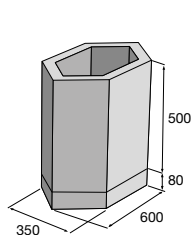

Kvetináč H-E-X 400

Kvetináč H-E-X 500

Kvetináč H-E-X 600

Kvetináč G-ROW

Základný element

Originálne kvetináče H-E-X tvarovo prepojené s dlažbovými prvkami nájdete na str. 16–19.

Originálne kvetináče G-ROW tvarovo prepojené s dlažbovými prvkami nájdete na str. 20–21.