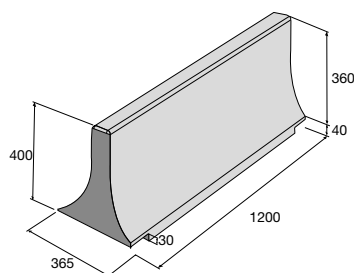

Bariéra MINI

Originálne deliace stĺpiky H-E-X a G-ROW tvarovo prepojené s dlažbovými prvkami nájdete na str. 16–21.

výrobok	farba	povrch	cena (€/ks) s DPH
ALFA	prírodná	hladký	
	prírodná	tryskaný	
GAMA	prírodná	hladký	
	prírodná	tryskaný	
DELTA	prírodná	hladký	
	prírodná	tryskaný	
OMEGA	prírodná	hladký	
	prírodná	tryskaný	
RUBI 1	prírodná	hladký	
	prírodná	tryskaný	
RUBI 2	prírodná	hladký	
CIRCLE	prírodná	hladký	
H-E-X – deliaci stĺpik	prírodná	hladký	
H-E-X – deliaci stĺpik s osvetlením	prírodná	hladký	
G-ROW – deliaci stĺpik s osvetlením	prírodná	hladký	
Kocka BARK	hnedá	reliéfny	
	béžová/hnedá, hnedá/čierna	reliéfny	
Parkovacia zábrana	prírodná	hladký	
Parkovacia zábrana OB	prírodná	hladký	
Bariéra MINI	prírodná	hladký	

X

Výrobok je súčasťou systému H-E-X, str. 16–19.

G

Výrobok je súčasťou systému G-ROW, str. 20–21.

B

Výrobok je súčasťou systému BARK, str. 13, 56.

Aktuálne ceny nájdete na www.presbeton.sk, alebo naskenovaním QR kódu.