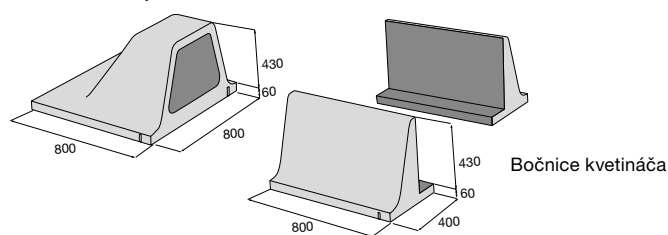

Kvetináč H-E-X 400

Kvetináč H-E-X 500

Kvetináč H-E-X 600

Kvetináč G-ROW

Základný element

Originálne kvetináče H-E-X tvarovo prepojené s dlažbovými prvkami nájdete na str. 16–19.

Originálne kvetináče G-ROW tvarovo prepojené s dlažbovými prvkami nájdete na str. 20–21.