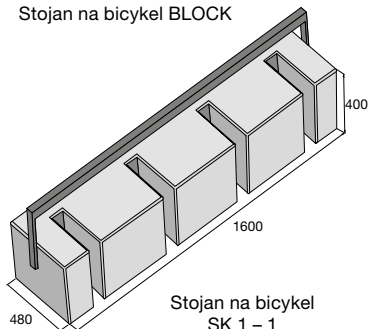

Povrch hladký

prírodná

biela

čierna

Povrch tryskaný

prírodná

Stojan na bicykel BLOCK

Stojan na bicykel BLOCK MINI