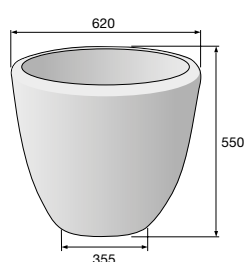

Kvetináč H-E-X 400

Kvetináč H-E-X 500

Kvetináč H-E-X 600

Kvetináč G-ROW

Základný element

Originálne kvetináče H-E-X tvarovo prepojené s dlažbovými prvkami nájdete na str. 16–19.

Originálne kvetináče G-ROW tvarovo prepojené s dlažbovými prvkami nájdete na str. 20–21.

LAURA 1

LAURA 2

LAURA 3

LADA

MAXIMA

CUBE

PILETA 1

PILETA 2