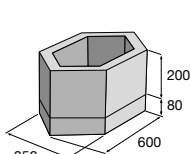

Kvetináč H-E-X 200