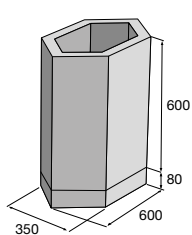

Kvetináč H-E-X 400

Kvetináč H-E-X 500

Kvetináč H-E-X 600

Kvetináč G-ROW

Základný element

Originálne kvetináče H-E-X tvarovo prepojené s dlažbovými prvkami nájdete na str. 16–19.

Originálne kvetináče G-ROW tvarovo prepojené s dlažbovými prvkami nájdete na str. 20–21.