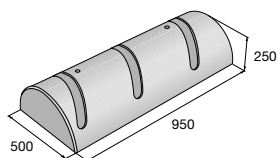

Kôš TAMPA

Kôš TAMPA s rámčekom

Kôš TAMPA s oklepávkom

Stojan na bicykel SK 1 – 1

Stojan na bicykel SK 2 – 3

H-E-X X

výrobok	farba	povrch	cena (€/ks) s DPH
Odpadkový kôš H-E-X***	prírodná	hladký	
Stojan na bicykel H-E-X – koncový prvok**	prírodná	hladký	
Stojan na bicykel H-E-X – priebežný prvok**	prírodná	hladký	