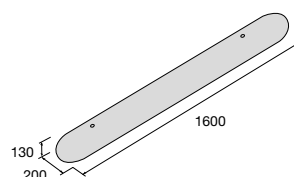

**Parkovacia
zábrana OB**