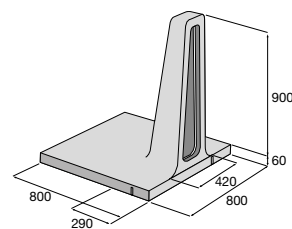

Kocka BARK

RUBI 1

RUBI 2

CIRCLE

Deliaci stĺpik G-ROW s osvetlením

Povrch hladký

prírodná

Povrch tryskaný