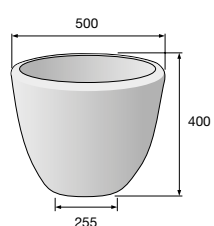

Kvetináč H-E-X 400

Kvetináč H-E-X 500

Kvetináč H-E-X 600

Kvetináč G-ROW

Základný element

Originálne kvetináče H-E-X tvarovo prepojené s dlažbovými prvkami nájdete na str. 16–19.

Originálne kvetináče G-ROW tvarovo prepojené s dlažbovými prvkami nájdete na str. 20–21.

LAURA 1

LAURA 2

LAURA 3

LADA

MAXIMA

CUBE

PILETA 1

PILETA 2