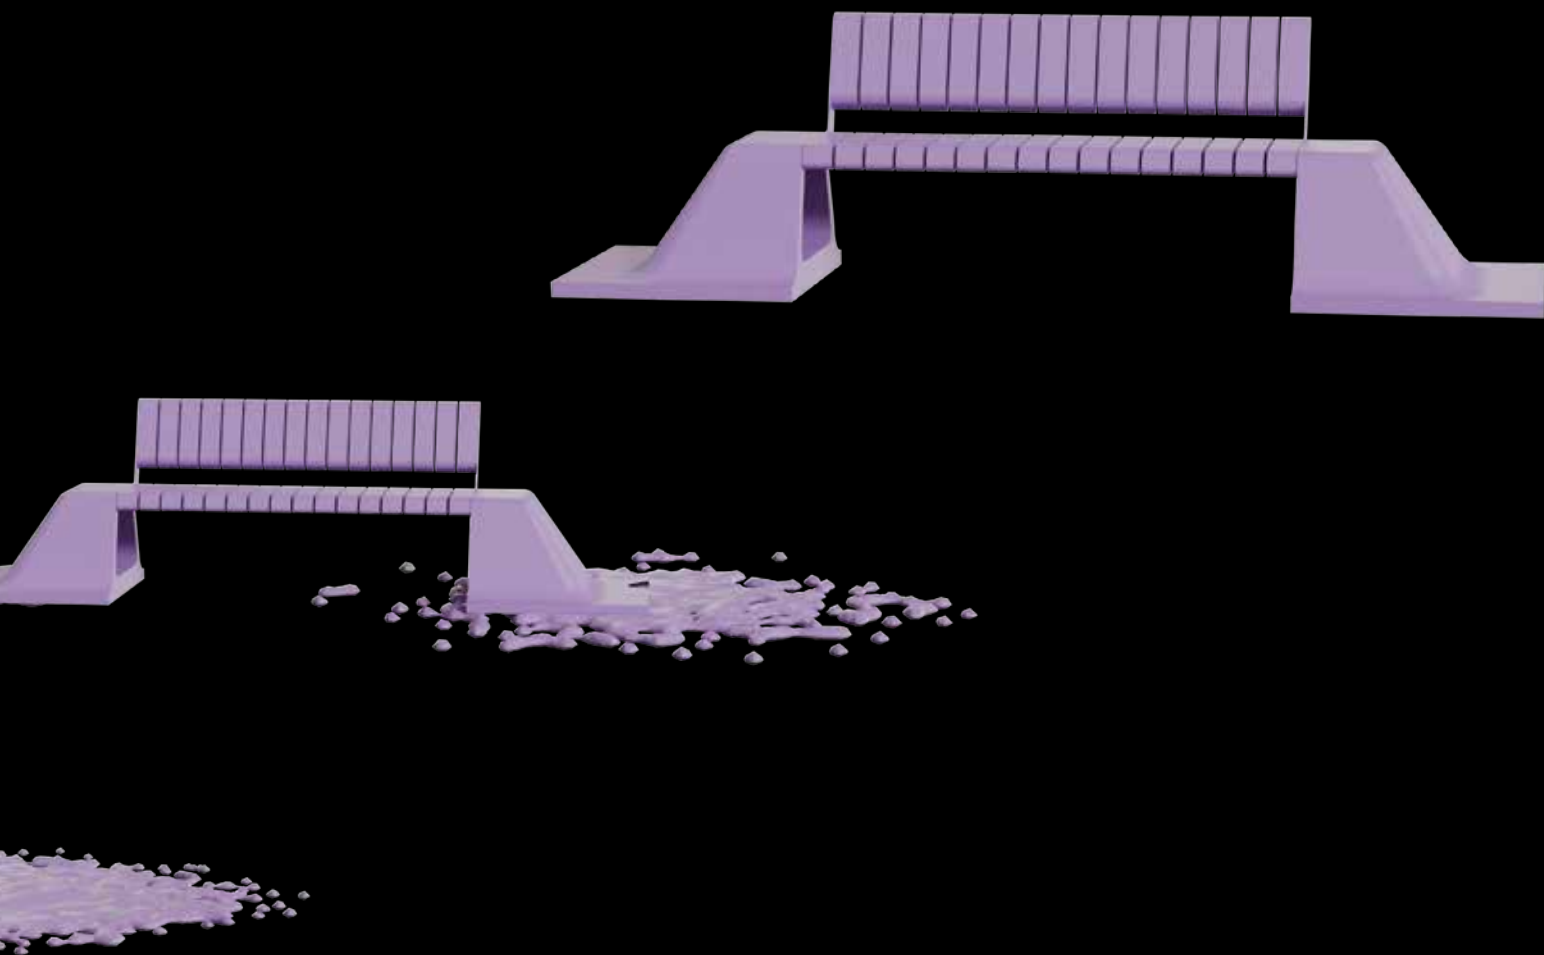

MOBILIÁR

Do záhrad, parkov, na námestia, ihriská,
odpočinkové zóny a k rodinným domom

Výrobky z produkcie PRESBETON Nova, s.r.o.

LAVIČKY, BETÓNOVÉ SEDÁKY

PRESBETON disponuje širokou ponukou lavičiek a sedákov. Jednoduchý minimalizmus aj štýlové oblejšie tvary radu G-ROW, hladký aj tryskaný povrch, rozhodne je z čoho vyberať. Niektoré lavičky a sedáky sú doplnené o drevené prvky, ktoré s betónom tvoria dokonalú symbiózu. Vonkajšie betónové lavičky sú určené predovšetkým do záhrad a pre pešie zóny. Mestská architektúra je potom miestom, kde je možné lavičky kombinovať alebo úplne nahradiť betónovými sedákmi. Jednotlivými sedákmi je možné navyše vytvoriť pôsobivé zostavy a dokresliť atmosféru celého priestoru. Výhodou týchto betónových prvkov je dlhodobá životnosť a vysoká odolnosť voči externým vplyvom.

Betónový sedák LEDGE 2 – biela

Lavička H-E-X 1 – prírodná

Lavička LA GARDEN – biela

H-E-X a G-ROW – povrch hladký 

prírodná

Povrch hladký 

prírodná

biela