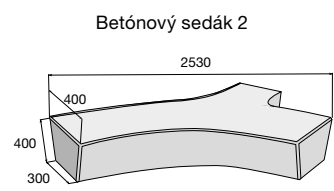

Originálne lavičky a sedáky H-E-X tvarovo prepojené s dlažobnými prvkami nájdete na str. 16–19.

LA 1

LA Garden

LA s operadlom

LAGUNA 1

LAGUNA 2

LAGUNA s operadlom

Lavičky H-E-X