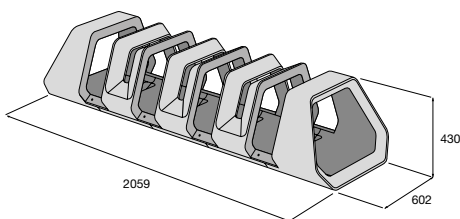

Stojan na bicykel H-E-X