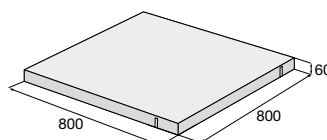

Dlažba G-ROW