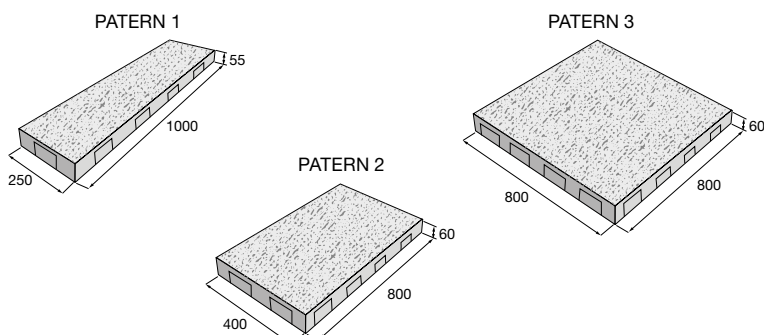

Dlažbu PATERN je možné kombinovať so schodmi PATERN, vid' str. 172.

výrobok **cena (€/ks) s DPH**

PATERN 1

PATERN 2

PATERN 3