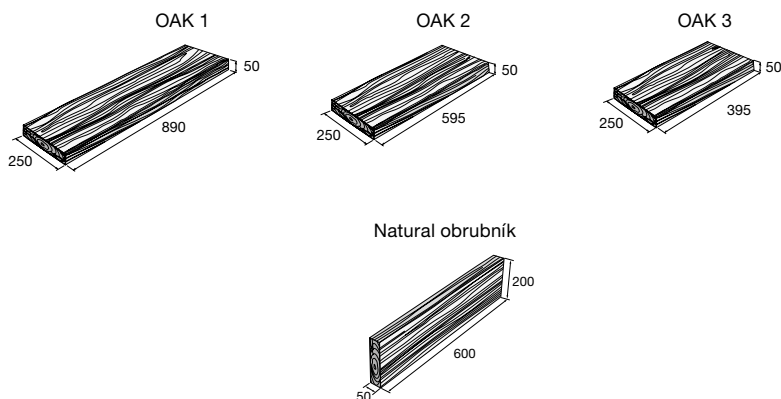

Povrch reliéfny

béžová/svetlo
hnedá

tmavo hnedá
hnedá

OAK – béžová/sv. hnedá

OAK – béžová/sv. hnedá

Dlažbu OAK je možné kombinovať s bazénovými lemmami OAK vid' str. 160, a so schodmi OAK, vid' str. 172.

výrobok	cena (€/ks) s DPH
OAK 1	
OAK 2	
OAK 3	
Natural obrubník	