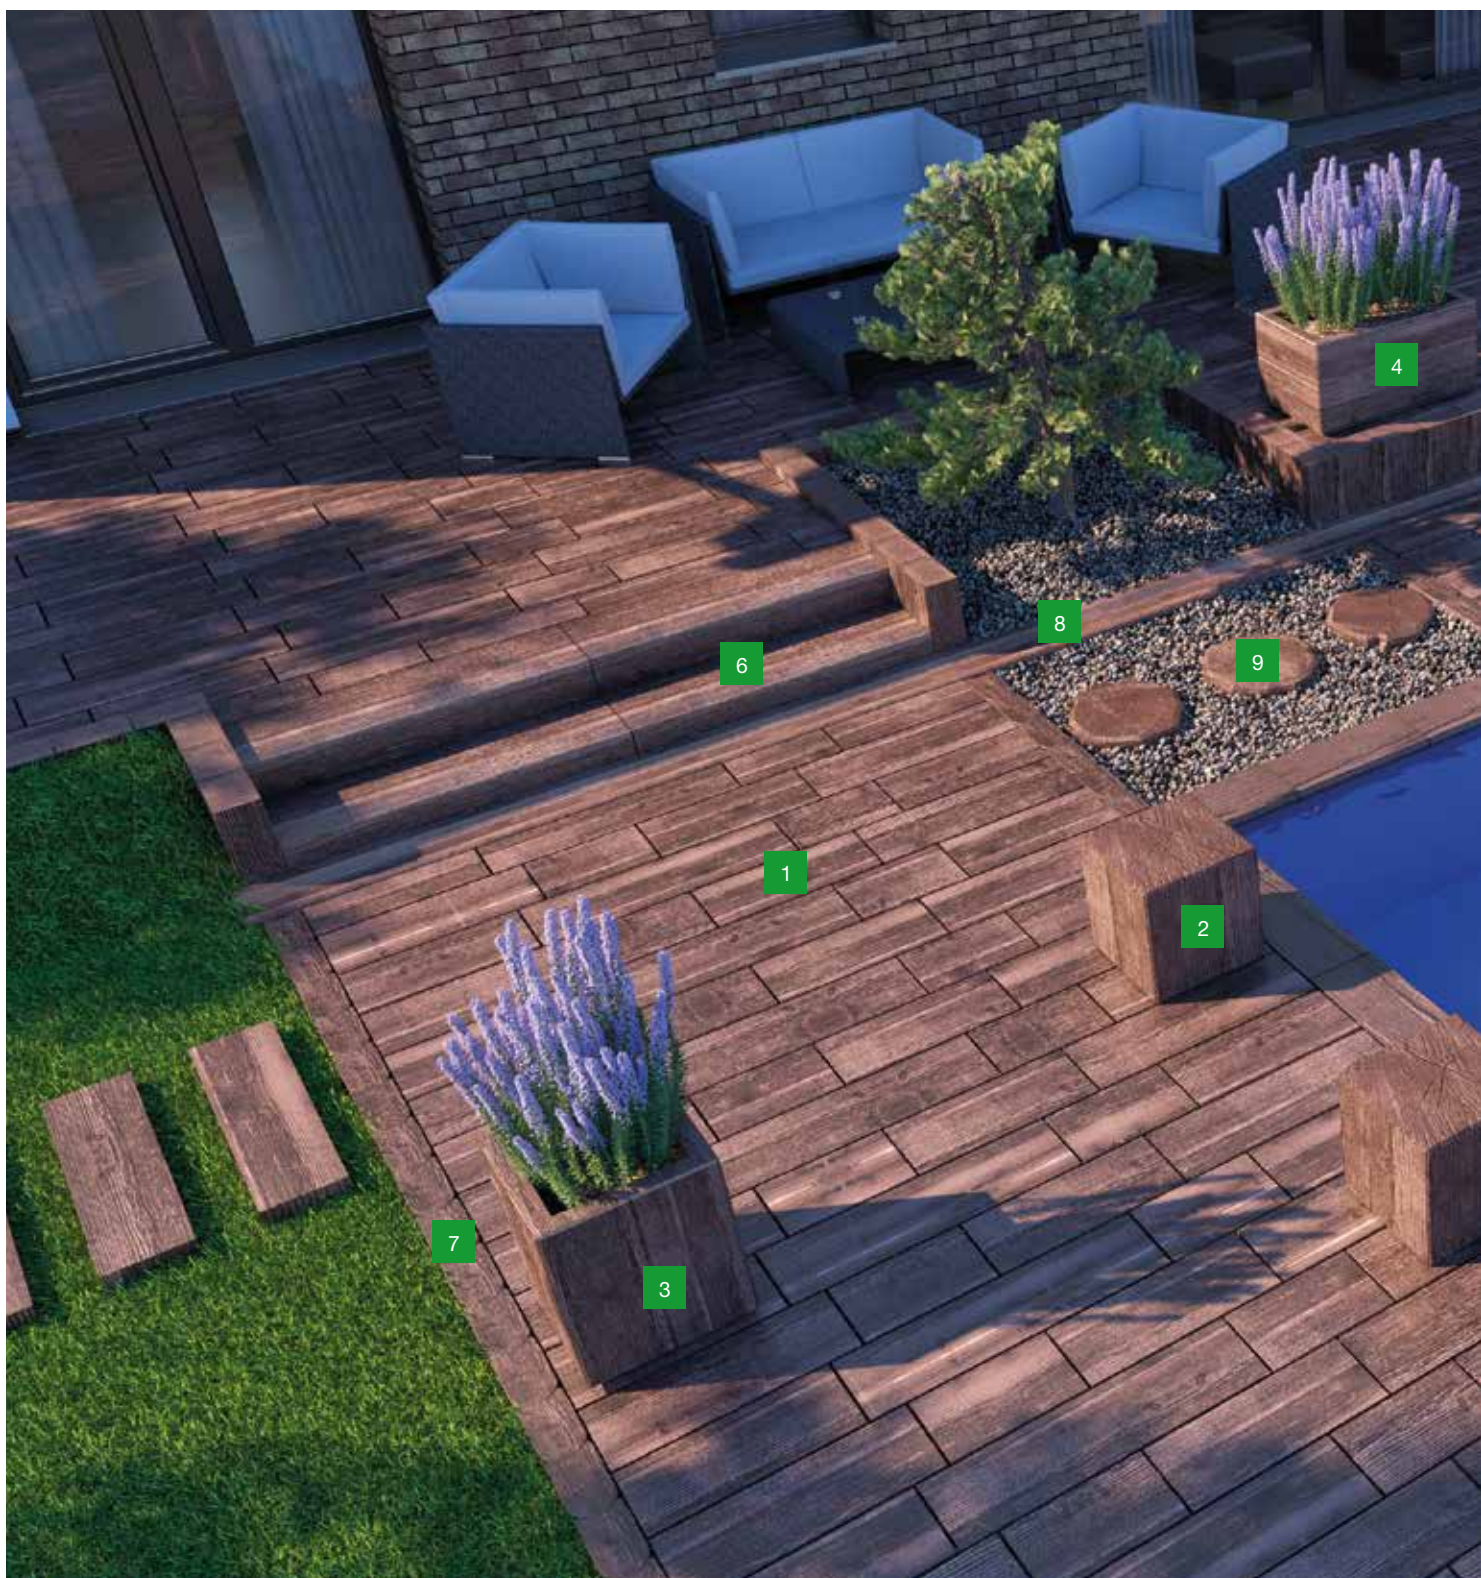

SYSTÉM BARK

Betónové výrobky z Natural radu BARK tvoria ucelený systém, ktorého reliéfny povrch verne imituje drevenú dosku. Základnou súčasťou tohto systému je dlažba BARK, ktorá je určená na pochôdzne plochy. Možno ju použiť ako nášlapné dosky, prístupové chodníky alebo je možné vydláždiť väčšie priestory. Nadviazať na vydláždenú plochu môžete ďalšími výrobkami tohto radu, ktorými sú schody BARK, palisády BARK alebo osadené kvetináče BARK. Ako deliaci prvok na viditeľné rozdelenie priestoru je možné použiť kocku BARK. Trávnaté plochy potom môžete olemovať trávny lem BARK a v prípade potreby odvodu vody zo spevnených plôch je k dispozícii žlab do dlažby BARK.

Systém BARK taktiež ponúka bazénové lemy, vďaka ktorým bude celý exteriér pôsobiť ucelene. Všetky tieto betónové prvky majú jednotný reliéf v podobe imitácie dosky, sú mrazuvzdorné a sú opatrené impregnáciou Protect System TOP proti znečisteniu a prenikaniu vody. Výrobky Systému BARK je možné použiť najmä v exteriéroch, ako sú záhrady, spevnené plochy v okolí rodinných domov, parky, nádvorcia kultúrnych a spoločenských centier a pod. Dlažba BARK je však tiež vhodná do interiérových priestorov, ako sú záhradné kuchyne, zrubové domčeky, altány a iné.