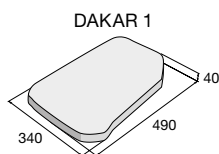

Povrch reliéfny

bridlicová

DAKAR – bridlicová

DAKAR – bridlicová

výrobok	cena (€/ks) s DPH
DAKAR 1	
DAKAR 2	
DAKAR 3	
DAKAR 4	
DAKAR 5	

ROTO, STEEL

Natural dlažba ROTO imituje svojim reliéfnym povrchom „trhaný betón“ a je ponúkaná v dvoch farebných prevedeniach – čierne a hnedé, vo formáte 900 × 225 × 40 mm. Dlažba je vhodná pre pochôdzne plochy s ľahkou záťažou. Ideálnym riešením sa stáva pre okolie rodinných domov, altány a pergoly alebo na terasy. Je určená pre súkromné záhrady aj verejné parky. Dlažba STEEL je skvelou voľbou pre tých, ktorí majú obľubu v industriálnom štýle. Vzhľad lístkového plechu, ktorý povrch tejto dlažby imituje, definuje čisto technický dizajn. Dlažba STEEL je vhodná pre pochôdzne plochy v súkromnom aj verejnom sektore. Obe dlažby sú mrazuvzdorné a opatrené impregnáciou Protect System TOP proti znečisteniu a prenikaniu vody.