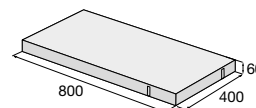

Dlažba G-ROW – polovica