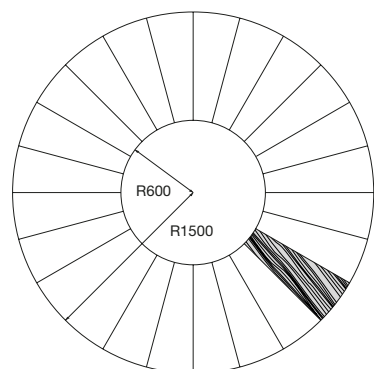

hneďá

prírodná

béžová/hneďá

hneďá/čierna

Klin BARK – hneďá

BARK – prírodná

Vylad'te si vašu záhradu pomocou systému BARK v reliéfe doska – inšpiráciu nájdete na str. 13, 56.

výrobok	farba	cena (€/ks) s DPH
BARK 1 kôra	hneďá	
BARK 3 trám	hneďá	
BARK 4 kôra	hneďá	
BARK 5 kôra	hneďá	
BARK 7 doska	B hneďá	
	prírodná	
	B béžová/hneďá, hneďá/čierna	
BARK 8 doska	hneďá	
	B hneďá	
BARK 10 doska	prírodná	
	B béžová/hneďá, hneďá/čierna	
	B hneďá	
BARK 11 doska	prírodná	
	B béžová/hneďá, hneďá/čierna	
BARK 12 peň	hneďá	
BARK letokruh 1	hneďá	
BARK letokruh 2	hneďá	
BARK letokruh 3	hneďá	
BARK letokruh 4	hneďá	
Klin BARK	hneďá	
Natural obrubník	hneďá, prírodná, béžová/hneďá, hneďá/čierna	