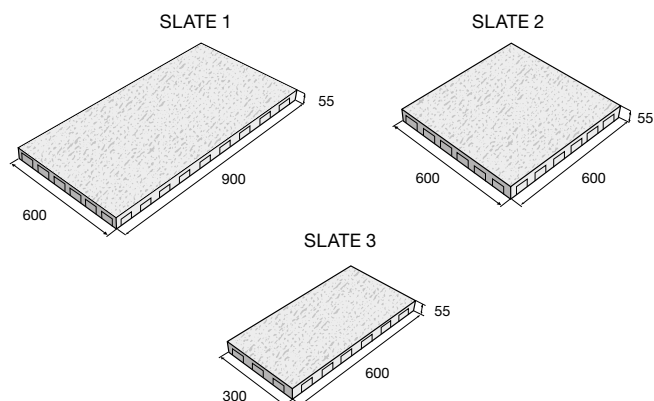

Povrch reliéfny

slonovinová

šedá

SLATE – slonovinová

SLATE – šedá

Dlažbu SLATE je možné kombinovať s bazénovými lemmami SLATE – viď str. 160.

výrobok

SLATE 1

SLATE 2

SLATE 3

cena (€/ks) s DPH

RUVIDO

Natural dlažba RUVIDO je veľmi vydarenou imitáciou prírodného vápenca svojou farbou aj povrchom. Vybrať je možné zo štyroch formátov, pričom sú dva štvorcové a dva obdĺžnikové, všetky vo výške 40 mm. Dlažobné dosky spolu môžu byť vzájomne kombinované, ale môžu byť použité aj samostatne. Dlažba RUVIDO je určená iba pre pochôdzne plochy a ľahkú záťaž a preto je vhodným riešením do záhrad, na spevnené plochy v okolí rodinných domov, k bazénom, pod pergoly a altány, alebo pre pešie zóny v parkoch. Dlažba je mrazuvzdorná a opatrená impregnáciou Protect System TOP proti znečisteniu a prenikaniu vody.