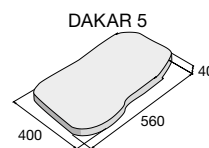

Povrch reliéfny

bridlicová

DAKAR – bridlicová

DAKAR – bridlicová

výrobok	cena (€/ks) s DPH
DAKAR 1	
DAKAR 2	
DAKAR 3	
DAKAR 4	
DAKAR 5	

ROTO, STEEL

Natural dlažba ROTO imituje svojim reliéfnym povrchom „trhaný betón“ a je ponúkaná v dvoch farebných prevedeniach – čierne a hnedé, vo formáte 900 × 225 × 40 mm. Dlažba je vhodná pre pochôdzne plochy s ľahkou záťažou. Ideálnym riešením sa stáva pre okolie rodinných domov, altány a pergoly alebo na terasy. Je určená pre súkromné záhrady aj verejné parky. Dlažba STEEL je skvelou voľbou pre tých, ktorí majú obľubu v industriálnom štýle. Vzhľad lístkového plechu, ktorý povrch tejto dlažby imituje, definuje čisto technický dizajn. Dlažba STEEL je vhodná pre pochôdzne plochy v súkromnom aj verejnom sektore. Obe dlažby sú mrazuvzdorné a opatrené impregnáciou Protect System TOP proti znečisteniu a prenikaniu vody.