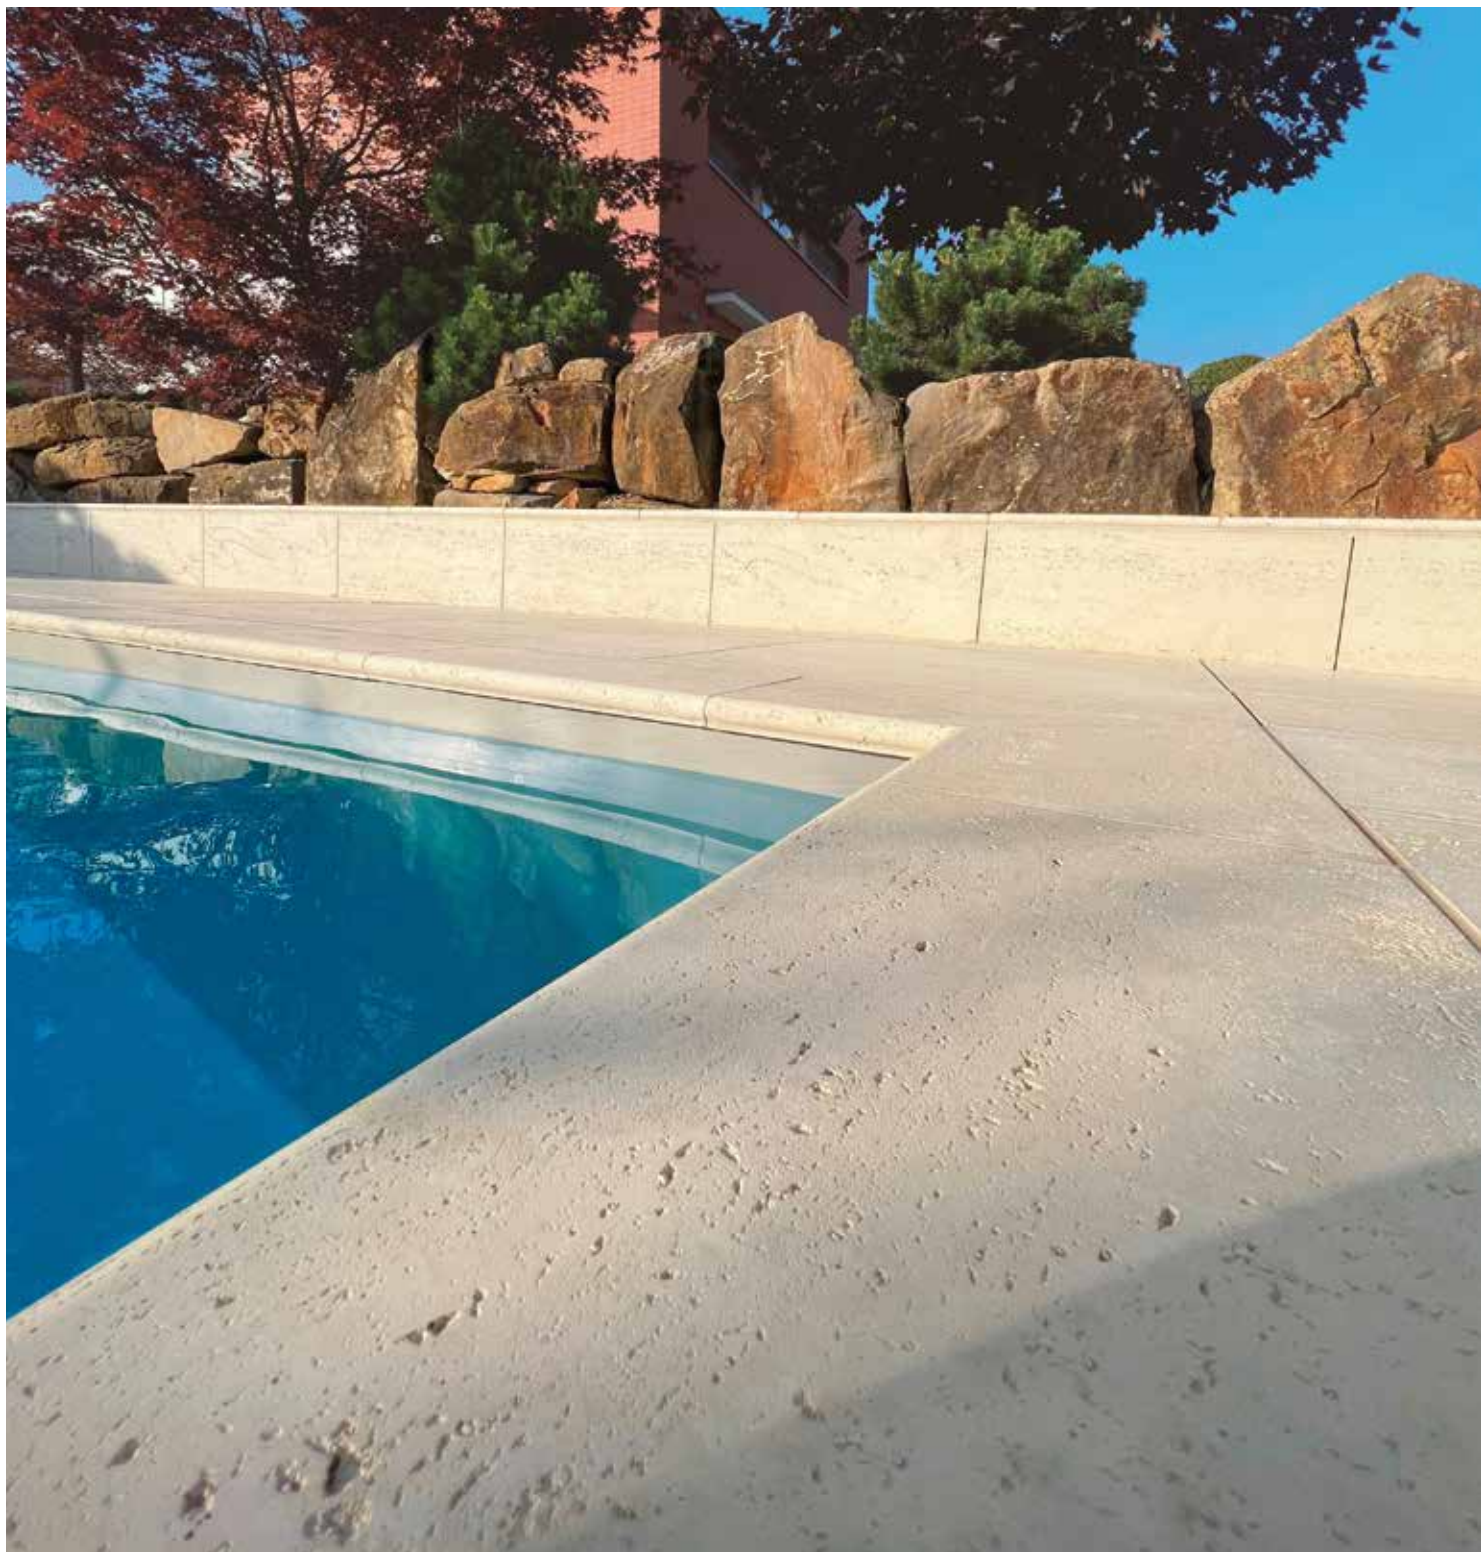

VERTO

Dlažba VERTO z radu Natural je svojim reliéfnym povrchom vernou imitáciou prírodného travertínu a je možné voliť medzi variantom šedej či slonovinej farby. Dlažba je tiež súčasťou komplexného systému VERTO, ktorý ďalej ponúka bazénové lemy, ukončujúce prvky (obrúbničky) a schody VERTO. Dlažba je vyrábaná ako v štvorcovom, tak v obdĺžnikovom formáte a je možné ju využiť iba pre pochôdzne plochy. Je skvelou voľbou do okolia rodinných domov, ktoré tak získajú punc luxusu. Všetky betónové prvky VERTO sú opatrené impregnáciou Protect System TOP proti znečisteniu a prenikaniu vody.

VERTO – slonovinová