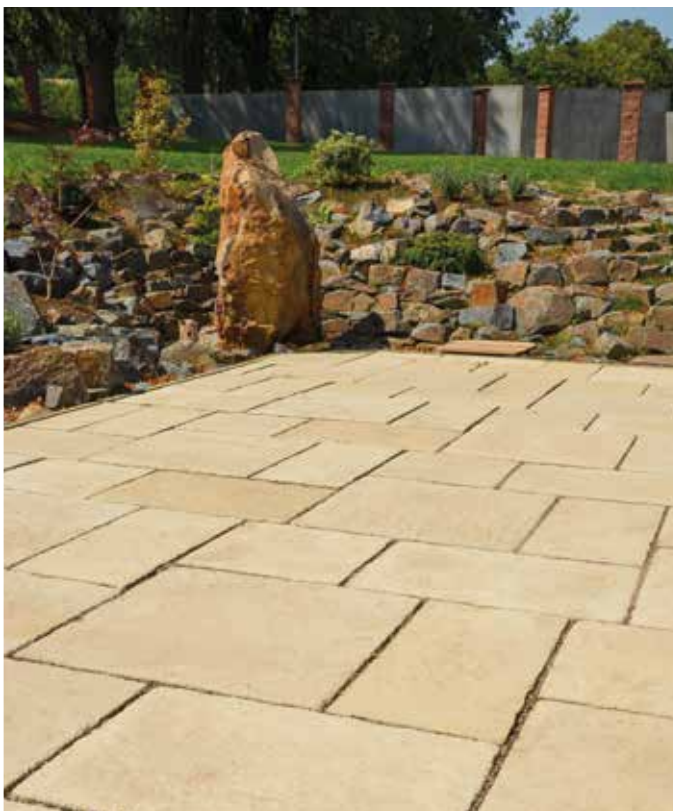

RUVIDO – pieskovcová

výrobok	cena (€/ks) s DPH
RUVIDO 1	
RUVIDO 2	
RUVIDO 3	
RUVIDO 4