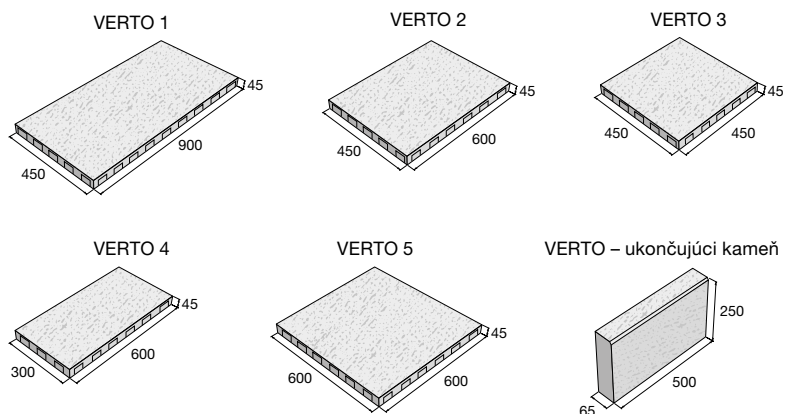

VERTO – slonovinová

Povrch reliéfny

slonovinová

šedá

VERTO – slonovinová

VERTO – slonovinová

Dlažba VERTO patrí do systému VERTO str. 14, 62, ktorého súčasťou sú aj bazénové lemy str. 160 a schody VERTO, viď str. 172.