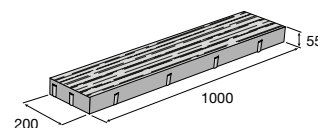

FERRA 1

FERRA 2

KOBE

FERRA 1

FERRA 2

PATERN

Dlažba PATERN z radu Natural imituje kamenné dosky svojim povrchom a prírodnou farbou. Je vyrábaná najnovšie v troch formátoch a dá sa skvele kombinovať s rôznymi materiálmi a ďalšími stavebnými prvkami. Dlažbu PATERN je možné využiť ako samostatné nášľapy, ktoré vyzerajú veľmi pôsobivo v kombinácii s kamenným násypom a čerstvo pokoseným trávnikom alebo je možné ňou vyskladať celú plochu. Spolu s dlažbou sú v ponuke aj Natural schody PATERN a je možné ich využiť pre súkromné aj verejné priestranstvá. Dlažba je mrazuvzdorná a opatrená impregnáciou Protect System TOP proti znečisteniu a prenikaniu vody.