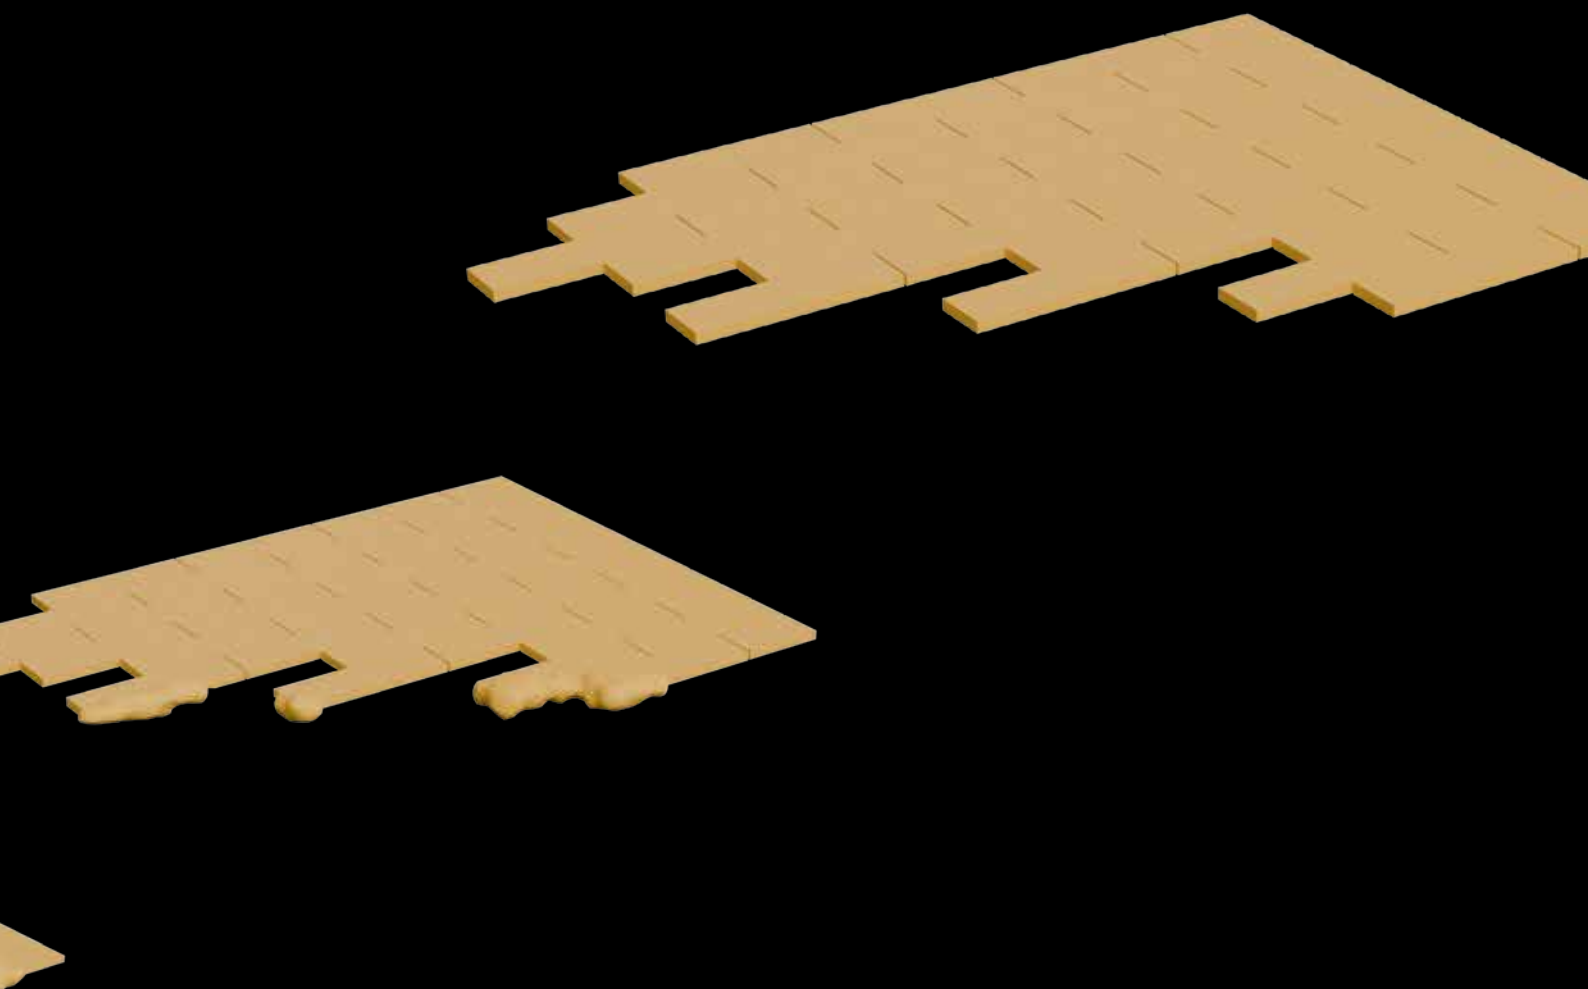

NATURAL DLAŽBA

Na terasy, do záhrad, na chodníky, k bazénom

Výrobky z produkcie PRESBETON Nova, s.r.o.

BARK

Dlažba BARK disponuje reliéfnym povrchom imitujúcim rôzne typy dreva. Vyberať môžete z reliéfnych povrchov kôry, trám, dosky, pňa a letokruhu a vyskladať nimi možno celú plochu, ale tiež sú využiteľné aj ako nášlapné dosky. Dlažba s reliéfom dosky je jedným z betónových prvkov tvoriacich komplexný systém BARK. Jeho súčasťou sú potom okrem dlažby palisády, trávny lem, bazénový lem, žlab do dlažby, schody a kvetináče. Dlažba BARK je určená pre pochôdzne plochy chodníkov, terás, parkov, altánkov a tiež ju možno nadviazať na bazénový lem BARK a vytvoriť tak pôsobivé prostredie na odpočinok aj zábavu. Všetky betónové prvky BARK sú mrazuvzdorné a opatrené impregnáciou Protect System TOP proti znečisteniu a prenikaniu vody.

BARK – hnedá/čierna

BARK 1 kôra

BARK 3 trám

BARK 4 kôra

BARK 5 kôra

BARK 7 doska

BARK 8 doska

BARK 10 doska

B Výrobok je súčasťou systému BARK, str. 13, 56.

Aktuálne ceny nájdete na www.presbeton.sk, alebo naskenovaním QR kódu.

SYSTÉM BARK

Betónové výrobky z Natural radu BARK tvoria ucelený systém, ktorého reliéfny povrch verne imituje drevenú dosku. Základnou súčasťou tohto systému je dlažba BARK, ktorá je určená na pochôdzne plochy. Možno ju použiť ako nášlapné dosky, prístupové chodníky alebo je možné vydláždiť väčšie priestory. Nadviazať na vydláždenú plochu môžete ďalšími výrobkami tohto radu, ktorými sú schody BARK, palisády BARK alebo osadené kvetináče BARK. Ako deliaci prvok na viditeľné rozdelenie priestoru je možné použiť kocku BARK. Trávnaté plochy potom môžete olemovať trávny lem BARK a v prípade potreby odvodu vody zo spevnených plôch je k dispozícii žlab do dlažby BARK.