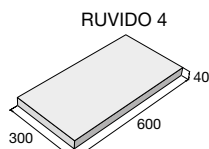

Povrch reliéfny

pieskovcová

RUVIDO – pieskovcová

RUVIDO – pieskovcová

výrobok	cena (€/ks) s DPH
RUVIDO 1	
RUVIDO 2	
RUVIDO 3	
RUVIDO 4	

KOBE, FERRA

Dlažbu KOBE tvoria malé dlažobné kocky, ktoré pripomínajú staré kamenné dláždenie. Je určená iba pre ľahkú prevádzku na dláždenie záhradných ciest, odpočinkových zákutí a pre kľudové pešie zóny. Dlažobné kamene sú trvalo uložené v pomocnom nosnom rošte, s ktorým sa pokladajú. Oblúkové, vlnité a nepravidelné tvary plôch je možné jednoducho vytvoriť odštiepaním nosnej siete aj s kameňmi, ktoré do daného tvaru nepotrebujeme.