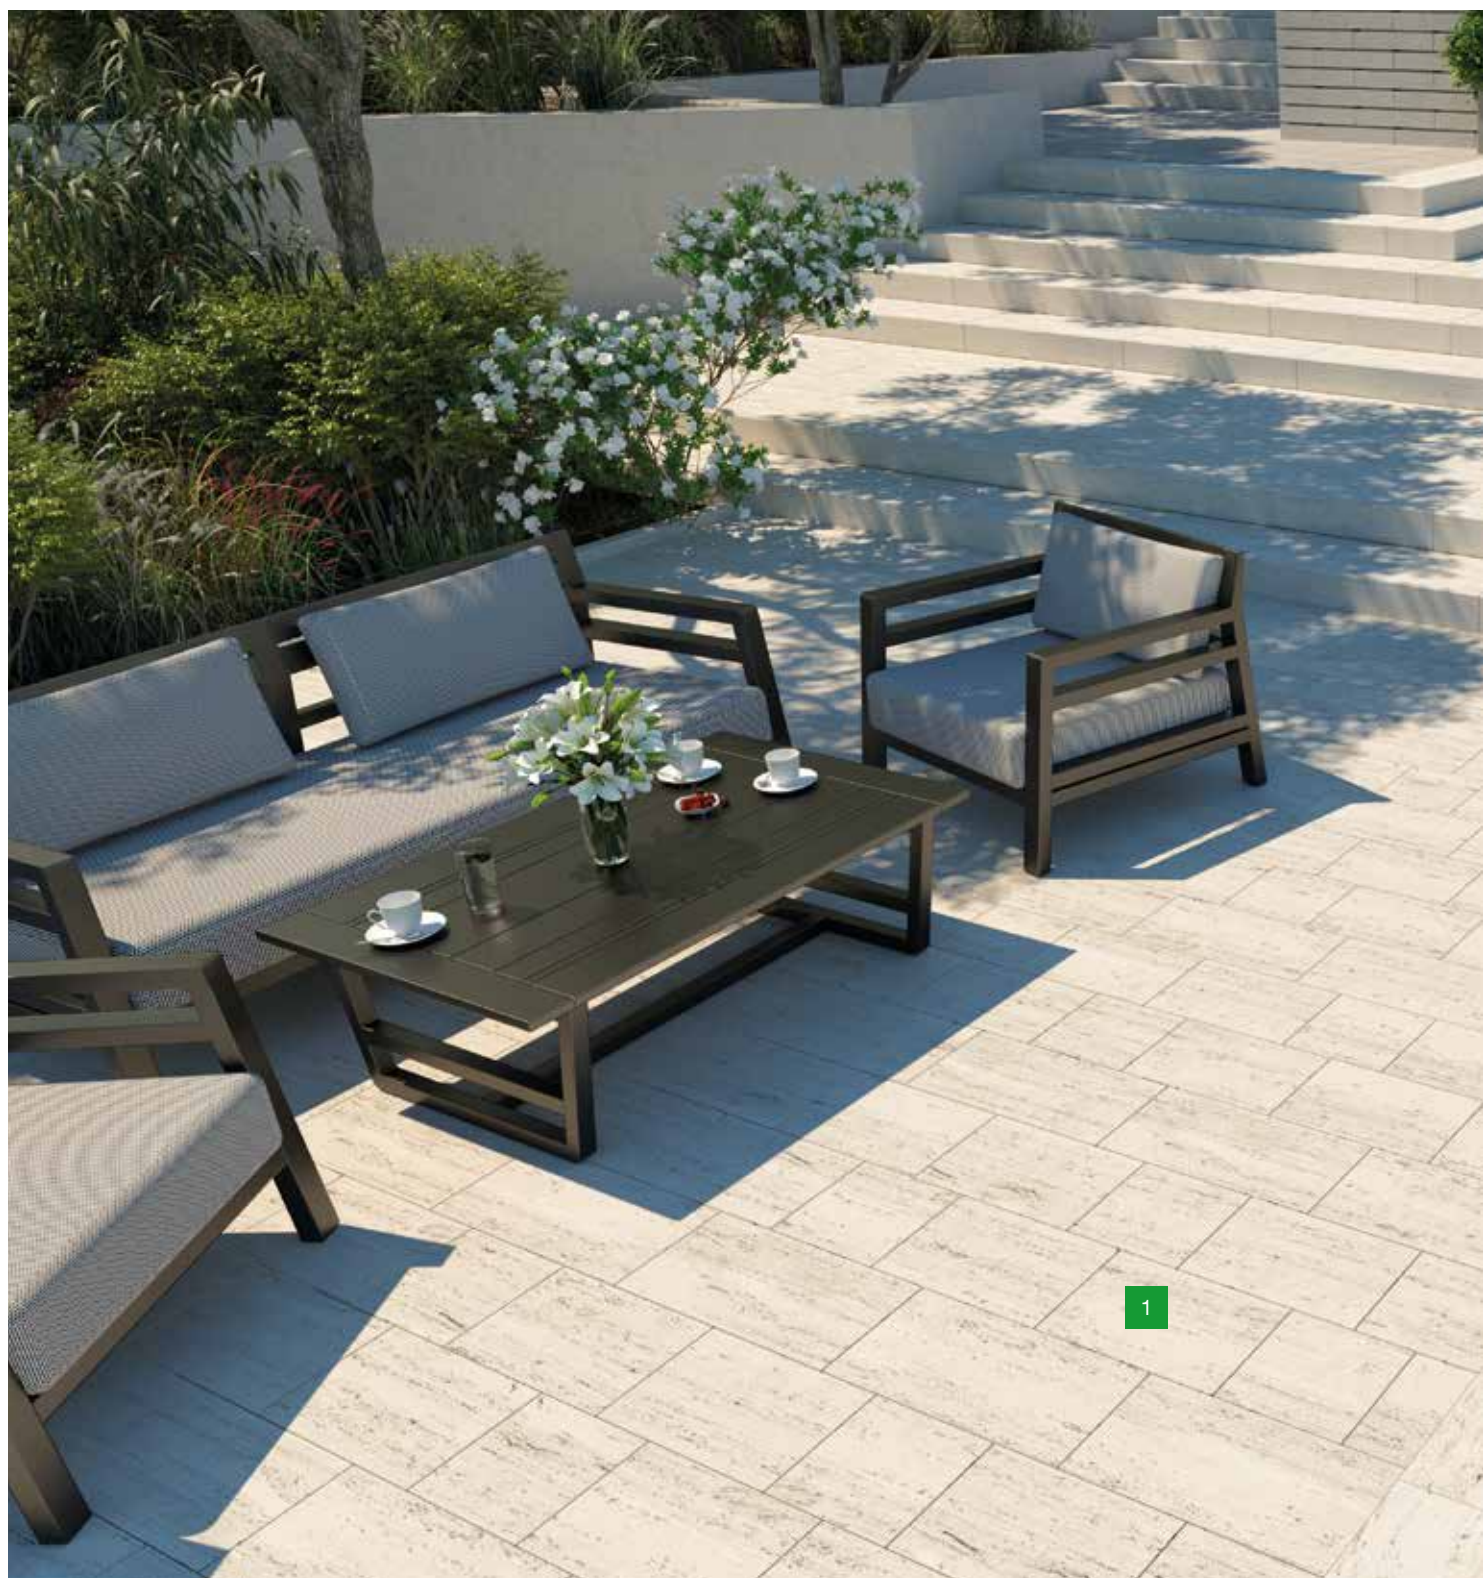

SYSTÉM VERTO

Natural rad VERTO je tvorený vybranými betónovými prvkami s reliéfnym povrchom verne imitujúcim travertín. Celý systém VERTO je tvorený štyrmi prvkami – dlažbou, bazénovým lemom, schodom a ukončujúcim kameňom, ktorý je možné využiť ako obrubník. Spojením týchto výrobkov je možné vytvoriť prostredie pôsobiace uceleným a luxusným dojmom. Všetky výrobky VERTO sú mrazuvzdorné a sú opatrené impregnáciou Protect System TOP proti znečisteniu a prenikaniu vody. Dlažba VERTO je vhodná pre pochôdzne plochy súkromných aj verejných priestranstiev a je ideálnym riešením pre okolie rodinného domu.