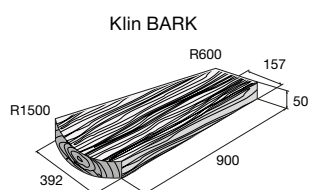

BARK – hnedá/čierna

BARK 1 kôra

BARK 3 trám

BARK 4 kôra

BARK 5 kôra

BARK 7 doska

BARK 8 doska

BARK 10 doska

hneďá

prírodná

béžová/hneďá

hneďá/čierna

Klin BARK – hneďá

BARK – prírodná

Vylad'te si vašu záhradu pomocou systému BARK v reliéfe doska – inšpiráciu nájdete na str. 13, 56.

výrobok	farba	cena (€/ks) s DPH
BARK 1 kôra	hneďá	
BARK 3 trám	hneďá	
BARK 4 kôra	hneďá	
BARK 5 kôra	hneďá	
BARK 7 doska	B hneďá	
	prírodná	
	B béžová/hneďá, hneďá/čierna	
BARK 8 doska	hneďá	
	B hneďá	
BARK 10 doska	prírodná	
	B béžová/hneďá, hneďá/čierna	
	B hneďá	
BARK 11 doska	prírodná	
	B béžová/hneďá, hneďá/čierna	
BARK 12 peň	hneďá	
BARK letokruh 1	hneďá	
BARK letokruh 2	hneďá	
BARK letokruh 3	hneďá	
BARK letokruh 4	hneďá	
Klin BARK	hneďá	
Natural obrubník	hneďá, prírodná, béžová/hneďá, hneďá/čierna	