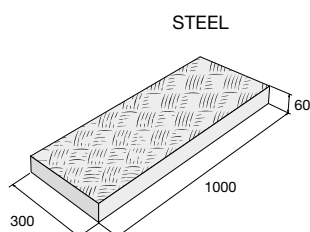

výrobok	farba	cena (€/ks) s DPH
ROTO 1	čierna, hnedá	
STEEL	čierna