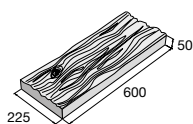

NATURAL DLAŽBA

Na terasy, do záhrad, na chodníky, k bazénom

Výrobky z produkcie PRESBETON Nova, s.r.o.

BARK

Dlažba BARK disponuje reliéfnym povrchom imitujúcim rôzne typy dreva. Vyberať môžete z reliéfnych povrchov kôry, trám, dosky, pňa a letokruhu a vyskladať nimi možno celú plochu, ale tiež sú využiteľné aj ako nášlapné dosky. Dlažba s reliéfom dosky je jedným z betónových prvkov tvoriacich komplexný systém BARK. Jeho súčasťou sú potom okrem dlažby palisády, trávny lem, bazénový lem, žlab do dlažby, schody a kvetináče. Dlažba BARK je určená pre pochôdzne plochy chodníkov, terás, parkov, altánkov a tiež ju možno nadviazať na bazénový lem BARK a vytvoriť tak pôsobivé prostredie na odpočinok aj zábavu. Všetky betónové prvky BARK sú mrazuvzdorné a opatrené impregnáciou Protect System TOP proti znečisteniu a prenikaniu vody.

BARK – hnedá/čierna

BARK 1 kôra

BARK 3 trám

BARK 4 kôra

BARK 5 kôra

BARK 7 doska

BARK 8 doska

BARK 10 doska