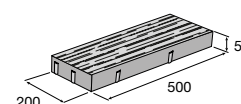

FERRA 1

FERRA 2

KOBE

FERRA 1

FERRA 2

PATERN

Dlažba PATERN z radu Natural imituje kamenné dosky svojim povrchom a prírodnou farbou. Je vyrábaná najnovšie v troch formátoch a dá sa skvele kombinovať s rôznymi materiálmi a ďalšími stavebnými prvkami. Dlažbu PATERN je možné využiť ako samostatné nášľapy, ktoré vyzerajú veľmi pôsobivo v kombinácii s kamenným násypom a čerstvo pokoseným trávnikom alebo je možné ňou vyskladať celú plochu. Spolu s dlažbou sú v ponuke aj Natural schody PATERN a je možné ich využiť pre súkromné aj verejné priestranstvá. Dlažba je mrazuvzdorná a opatrená impregnáciou Protect System TOP proti znečisteniu a prenikaniu vody.