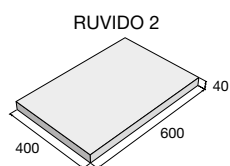

výrobok	cena (€/ks) s DPH
RUVIDO 1	
RUVIDO 2	
RUVIDO 3	
RUVIDO 4