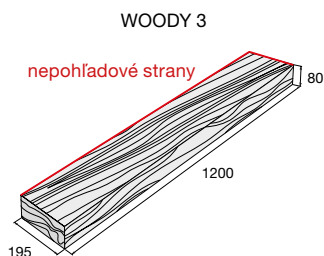

- 1 Dlažba BARK
- 2 Kocka BARK
- 3 Kvetináč BARK 1
- 4 Kvetináč BARK 2
- 5 Palisáda BARK

- 6 Schod BARK
- 7 Trávnny lem BARK
- 8 Žlab BARK
- 9 Letokruh BARK
- 10 Natural obrubník

Povrch reliéfny

hnedá

běžová/hnedá

hnedá/čierna

WOODY

Veľkoformátová dlažba WOODY predstavuje modernú imitáciu drevených dosiek, ktoré sú výbornou náhradou za originálne drevené podlahové dosky. Oproti originálu je ich nespornou výhodou jednoduchšia a lacnejšia údržba. Dlažba WOODY je určená pre pochôdzne plochy a jej vzhľad ju predurčuje na využitie nielen v exteriéri, ale aj v interiéri. Túto dlažbu je možné kombinovať aj s Natural schodmi WOODY. Je mrazuvzdorná a opatrená impregnáciou Protect System TOP proti znečisteniu a prenikaniu vody.

Povrch reliéfny

béžová/
sv. hnedá

hnedá/čierna

WOODY – hnedá/čierna

WOODY – hnedá/čierna

Dlažbu WOODY je možné kombinovať s NATURAL schodmi WOODY str. 172.

výrobok

WOODY 2

WOODY 3

Natural obrubník

cena (€/ks) s DPH

Aktuálne ceny nájdete na www.presbeton.sk, alebo naskenovaním QR kódu.

OAK

Reliéfny povrch dlažby OAK verne imituje vzhľad masívnych dubových dosiek. Dostupná je vo výške 50 mm a troch dĺžkach 395, 595 a 890 mm, pričom si môžete vybrať z dvoch farebných prevedení. Dlažba OAK je určená predovšetkým pre pochôdzne plochy, ako sú chodníky, terasy alebo záhradné altány, ale nájde svoje uplatnenie aj v parkoch alebo v okolí občianskych stavieb. Natural schody v kombinácii s dlažbou vytvoria impozantný celok so vzhľadom dubových dosiek. Všetky betónové prvky OAK sú mrazuvzdorné a sú opatrené impregnáciou Protect System TOP proti znečisteniu a prenikaniu vody.