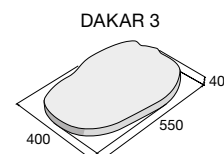

Povrch reliéfny

bridlicová

DAKAR – bridlicová

DAKAR – bridlicová

výrobok	cena (€/ks) s DPH
DAKAR 1	
DAKAR 2	
DAKAR 3	
DAKAR 4	
DAKAR 5	

ROTO, STEEL

Natural dlažba ROTO imituje svojim reliéfnym povrchom „trhaný betón“ a je ponúkaná v dvoch farebných prevedeniach – čierne a hnedé, vo formáte 900 × 225 × 40 mm. Dlažba je vhodná pre pochôdzne plochy s ľahkou záťažou. Ideálnym riešením sa stáva pre okolie rodinných domov, altány a pergoly alebo na terasy. Je určená pre súkromné záhrady aj verejné parky. Dlažba STEEL je skvelou voľbou pre tých, ktorí majú obľubu v industriálnom štýle. Vzhľad lístkového plechu, ktorý povrch tejto dlažby imituje, definuje čisto technický dizajn. Dlažba STEEL je vhodná pre pochôdzne plochy v súkromnom aj verejnom sektore. Obe dlažby sú mrazuvzdorné a opatrené impregnáciou Protect System TOP proti znečisteniu a prenikaniu vody.