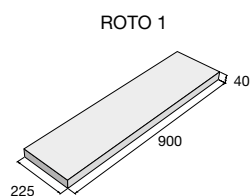

výrobok	farba	cena (€/ks) s DPH
ROTO 1	čierna, hnedá	
STEEL	čierna