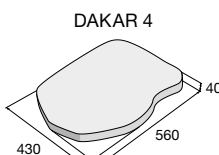

Povrch reliéfny

bridlicová

DAKAR – bridlicová

DAKAR – bridlicová

výrobok	cena (€/ks) s DPH
DAKAR 1	
DAKAR 2	
DAKAR 3	
DAKAR 4	
DAKAR 5	

ROTO, STEEL

Natural dlažba ROTO imituje svojim reliéfnym povrchom „trhaný betón“ a je ponúkaná v dvoch farebných prevedeniach – čierne a hnedé, vo formáte 900 × 225 × 40 mm. Dlažba je vhodná pre pochôdzne plochy s ľahkou záťažou. Ideálnym riešením sa stáva pre okolie rodinných domov, altány a pergoly alebo na terasy. Je určená pre súkromné záhrady aj verejné parky. Dlažba STEEL je skvelou voľbou pre tých, ktorí majú obľubu v industriálnom štýle. Vzhľad lístkového plechu, ktorý povrch tejto dlažby imituje, definuje čisto technický dizajn. Dlažba STEEL je vhodná pre pochôdzne plochy v súkromnom aj verejnom sektore. Obe dlažby sú mrazuvzdorné a opatrené impregnáciou Protect System TOP proti znečisteniu a prenikaniu vody.