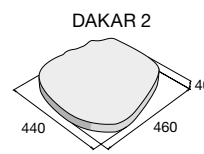

Povrch reliéfny

bridlicová

DAKAR – bridlicová

DAKAR – bridlicová

výrobok	cena (€/ks) s DPH
DAKAR 1	
DAKAR 2	
DAKAR 3	
DAKAR 4	
DAKAR 5	

ROTO, STEEL

Natural dlažba ROTO imituje svojim reliéfnym povrchom „trhaný betón“ a je ponúkaná v dvoch farebných prevedeniach – čierne a hnedé, vo formáte 900 × 225 × 40 mm. Dlažba je vhodná pre pochôdzne plochy s ľahkou záťažou. Ideálnym riešením sa stáva pre okolie rodinných domov, altány a pergoly alebo na terasy. Je určená pre súkromné záhrady aj verejné parky. Dlažba STEEL je skvelou voľbou pre tých, ktorí majú obľubu v industriálnom štýle. Vzhľad lístkového plechu, ktorý povrch tejto dlažby imituje, definuje čisto technický dizajn. Dlažba STEEL je vhodná pre pochôdzne plochy v súkromnom aj verejnom sektore. Obe dlažby sú mrazuvzdorné a opatrené impregnáciou Protect System TOP proti znečisteniu a prenikaniu vody.