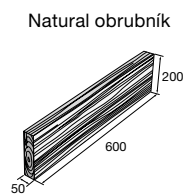

Dlažbu WOODY je možné kombinovať s NATURAL schodmi WOODY str. 172.

výrobok

WOODY 2

WOODY 3

Natural obrubník

cena (€/ks) s DPH

Aktuálne ceny nájdete na www.presbeton.sk, alebo naskenovaním QR kódu.