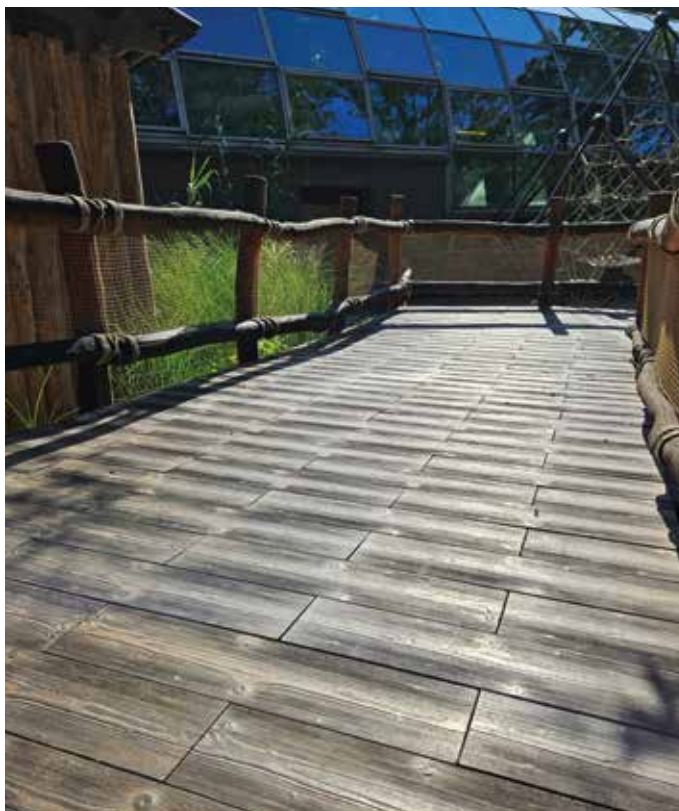

WOODY

Veľkoformátová dlažba WOODY predstavuje modernú imitáciu drevených dosiek, ktoré sú výbornou náhradou za originálne drevené podlahové dosky. Oproti originálu je ich nespornou výhodou jednoduchšia a lacnejšia údržba. Dlažba WOODY je určená pre pochôdzne plochy a jej vzhľad ju predurčuje na využitie nielen v exteriéri, ale aj v interiéri. Túto dlažbu je možné kombinovať aj s Natural schodmi WOODY. Je mrazuvzdorná a opatrená impregnáciou Protect System TOP proti znečisteniu a prenikaniu vody.

Povrch reliéfny

WOODY – hnedá/čierna