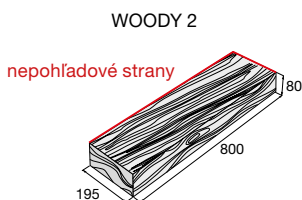

- 1 Dlažba BARK
- 2 Kocka BARK
- 3 Kvetináč BARK 1
- 4 Kvetináč BARK 2
- 5 Palisáda BARK

- 6 Schod BARK
- 7 Trávnny lem BARK
- 8 Žlab BARK
- 9 Letokruh BARK
- 10 Natural obrubník

Povrch reliéfny

hnedá

běžová/hnedá

hnedá/čierna

WOODY

Veľkoformátová dlažba WOODY predstavuje modernú imitáciu drevených dosiek, ktoré sú výbornou náhradou za originálne drevené podlahové dosky. Oproti originálu je ich nespornou výhodou jednoduchšia a lacnejšia údržba. Dlažba WOODY je určená pre pochôdzne plochy a jej vzhľad ju predurčuje na využitie nielen v exteriéri, ale aj v interiéri. Túto dlažbu je možné kombinovať aj s Natural schodmi WOODY. Je mrazuvzdorná a opatrená impregnáciou Protect System TOP proti znečisteniu a prenikaniu vody.

Povrch reliéfny

béžová/
sv. hnedá

hnedá/čierna

WOODY – hnedá/čierna

WOODY – hnedá/čierna

Dlažbu WOODY je možné kombinovať s NATURAL schodmi WOODY str. 172.

výrobok

WOODY 2

WOODY 3

Natural obrubník

cena (€/ks) s DPH

Aktuálne ceny nájdete na www.presbeton.sk, alebo naskenovaním QR kódu.

OAK

Reliéfny povrch dlažby OAK verne imituje vzhľad masívnych dubových dosiek. Dostupná je vo výške 50 mm a troch dĺžkach 395, 595 a 890 mm, pričom si môžete vybrať z dvoch farebných prevedení. Dlažba OAK je určená predovšetkým pre pochôdzne plochy, ako sú chodníky, terasy alebo záhradné altány, ale nájde svoje uplatnenie aj v parkoch alebo v okolí občianskych stavieb. Natural schody v kombinácii s dlažbou vytvoria impozantný celok so vzhľadom dubových dosiek. Všetky betónové prvky OAK sú mrazuvzdorné a sú opatrené impregnáciou Protect System TOP proti znečisteniu a prenikaniu vody.